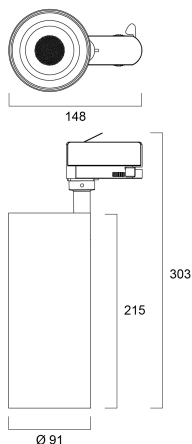

START Track Spot Integral 5000lm 940 MB WB BLK

Artikelnummer 0005433

SYLVANIA

Integrated LED spotlight, Textured Black - RAL9005, simple and slick integral design with no driver box and without any visible screws, ideal for retail applications, die-cast aluminium body, passive cooling heatsink. Beam angle: 36°, additional lens 64° beam angle included, color temperature: 4000k, total system power: 54W, total fixture output: 5000 lm, LOR: 100%, colour rendering: Ra: 90 typical, IR/UV free light source without heat radiation, operating voltage: 220-240V / 50-60Hz, drive current: 1400mA, electronic driver, non-dimmable, ultra low LED flickering rate (5% or less), power factor: >0.90, electrical protection: Class I, Global Track 3 Circuit GA69 adapter suitable for Global trac 3-circuit tracks, ingress protection rating: IP20, suitable for internal environment only, horizontal rotation: 345°, vertical tilt: 90°, dimensions: Ø91x148x303, weight: 1,265kg.

Technische gegevens

Afmetingen (mm)

Fotometrie

Distance [m]	Cone diameter [m]	E(0°)	E/C(0°)	19.3°	Illuminance [lx]
0.5	0.36	2071	19.3°	1889	3636
1.0	0.72	993	19.3°	442	903
1.5	1.08	464	19.3°	194	404
2.0	1.44	277	19.3°	126	247
2.5	1.80	188	19.3°	83	168
3.0	2.16	131	19.3°	60	120

Distance [m] Cone diameter [m] Illuminance [lx]
 — C0 - C180 (Half beam angle: 36.6°)

START Track Spot Integral 5000lm 940 MB WB BLK

Artikelnummer 0005433

SYLVANIA

Algemene gegevens

Productnaam	START Track Spot Integral 5000lm 940 MB WB BLK
Technologie	LED
Behuizing	Aluminium
Montage	Railmontage
Omgeving	Binnen
Algemene toepassing	Winkel
Omgevingstemperatuur (°C)	-20°C...+40°C
Werkings temperatuur (°)	25
ETIM klasse	EC001744
E-nummer FI	4276976
Garantie	5 jaar

Optische gegevens

Lumenstroom armatuur (lm)	5000
Efficiëntie armatuur lm/W	93
Kleurtemperatuur (K)	4000
Kleurcode	940
Lichtkleur	Neutraalwit
CRI (Ra)	90
Initiële kleurvariatie (SDCM)	SDCM3
Bundel breedte (°)	36
Fotobiologische risicogroep	RG1