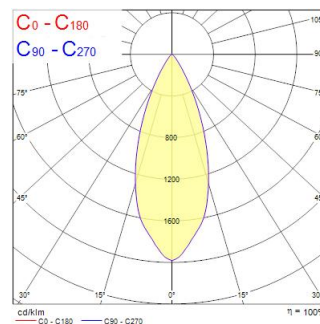

Technische gegevens

Afmetingen (mm)

Fotometrie

Distance [m]	Cone diameter [m]	E(0°)	E/C(0°)	19.3°	Illuminance [lx]
0.5	0.36	2071	19.3°	1889	3636
1.0	0.72	993	19.3°	442	903
1.5	1.08	464	19.3°	194	404
2.0	1.44	277	19.3°	126	247
2.5	1.80	188	19.3°	83	168
3.0	2.16	131	19.3°	60	120

Distance [m] Cone diameter [m] Illuminance [lx]
 — C0 - C180 (Half beam angle: 36.6°)

START Track Spot Integral 5000lm 940 MB WB BLK

Artikelnummer 0005433

SYLVANIA

Algemene gegevens

Productnaam	START Track Spot Integral 5000lm 940 MB WB BLK
Technologie	LED
Behuizing	Aluminium
Montage	Railmontage
Omgeving	Binnen
Algemene toepassing	Winkel
Omgevingstemperatuur (°C)	-20°C...+40°C
Werkings temperatuur (°)	25
ETIM klasse	EC001744
E-nummer FI	4276976
Garantie	5 jaar

Optische gegevens

Lumenstroom armatuur (lm)	5000
Efficiëntie armatuur lm/W	93
Kleurtemperatuur (K)	4000
Kleurcode	940
Lichtkleur	Neutraalwit
CRI (Ra)	90
Initiële kleurvariatie (SDCM)	SDCM3
Bundel breedte (°)	36
Fotobiologische risicogroep	RG1