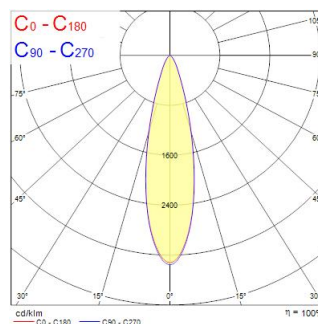

Technische gegevens

Afmetingen (mm)

Fotometrie

Distance [m]	Cone diameter [m]	Beam diameter [m]	Beam diameter [m]	Illuminance [lx]
0.5	0.22 0.23	0.22	0.23	10111 8737 8983
1.0	0.46 0.47	0.46	0.47	4523 2104 2141
1.5	0.69 0.70	0.69	0.70	2087 971 981
2.0	0.92 0.93	0.92	0.93	1187 586 598
2.5	1.15 1.16	1.15	1.16	740 398 405
3.0	1.37 1.40	1.37	1.40	514 263 238

Distance [m] Cone diameter [m] Illuminance [lx]
 — C0 - C180 (Half beam angle: 26.2°) — C90 - C270 (Half beam angle: 25.9°)

Pixo Small 1490lm 930 NB MB WB Zwart

Artikelnummer 0005441

SYLVANIA

Algemene gegevens

Optische gegevens

Lumenstroom armatuur (lm)	1496
Efficiëntie armatuur lm/W	100
Kleurtemperatuur (K)	3000
Lichtkleur	Warmwit
CRI (Ra)	90
Initiële kleurvariatie (SDCM)	SDCM5
Bundel breedte (°)	36
Fotobiologische risicogroep	RG1