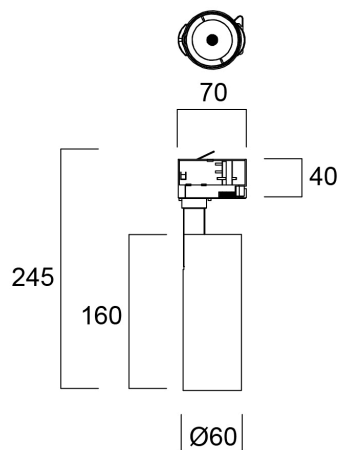

Pixo Small 1490lm 930 NB MB WB Zwart

Artikelnummer 0005441

SYLVANIA

Pixo Small 17W 1496lm 930 NB/MB/WB Noir. Eenvoudig, strak ontwerp met geïntegreerde voorschakelapparatuur en geen zichtbare schroeven. Lichtbundel is uiterst nauwkeurig dankzij hoogwaardige optiek. Eenvoudig te vervangen lenzen: drie lenzen meegeleverd: 24°, 36° en 54°. Vermogen 17W. Lichtstroom: 1496lm. Kleurtemperatuur : 3000 K. Kleurweergave-index (CRI) >90. Zeer goede chromatische homogeniteit, SDCM ≤5. Niet dimbaar. Couleur ZwartRAL9005. Verwachte levensduur (L70) : 72.000u. Energieklasse : A++, A+, A. Afmetingen : 245x60x70mm. Garantie 5 jaar.

Technische gegevens

Afmetingen (mm)

Fotometrie

Distance [m]	Cone diameter [m]	Beam diameter [m]	Beam diameter [m]	Illuminance [lx]
0.5	0.22 0.23	0.22	0.23	10111 8737 8983
1.0	0.46 0.47	0.46	0.47	4523 2104 2141
1.5	0.69 0.70	0.69	0.70	2087 971 981
2.0	0.92 0.93	0.92	0.93	1187 586 598
2.5	1.15 1.16	1.15	1.16	740 398 405
3.0	1.37 1.40	1.37	1.40	514 263 238

Distance [m] Cone diameter [m] Illuminance [lx]
 — C0 - C180 (Half beam angle: 26.2°) — C90 - C270 (Half beam angle: 25.9°)

Pixo Small 1490lm 930 NB MB WB Zwart

Artikelnummer 0005441

SYLVANIA

Algemene gegevens

Pixo Small 1490lm 930 NB MB WB Zwart

Artikelnummer 0005441

SYLVANIA

Fysieke gegevens

Kleur behuizing	Zwart
IP waarde	IP20
IK waarde	IK03
Lengte (mm)	70
Breedte (mm)	60
Hoogte (mm)	245
Gewicht (kg)	0.517

Verpakkingen