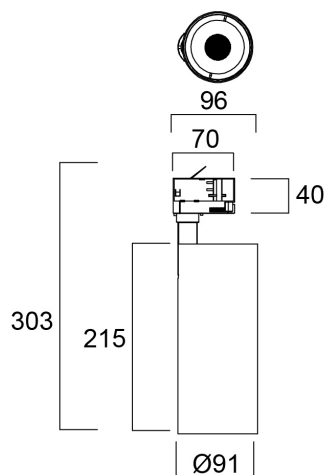

Pixo Large 4725lm 930 NB MB WB Zwart

Artikelnummer 0005445

SYLVANIA

Pixo Large 54W 4725lm 930 NB/MB/WB Zwart- Eenvoudig, strak ontwerp met geïntegreerde voorschakelapparatuur en geen zichtbare schroeven. Lichtbundel is uiterst nauwkeurig dankzij hoogwaardige optiek. Eenvoudig te vervangen lenzen: drie lenzen meegeleverd: 24°, 36° en 54°. Vermogen 54W. Lichtstroom: 4725lm. Kleurtemperatuur : 3000 K. Kleurweergave-index (CRI) >90. Zeer goede chromatische homogeniteit, SDCM ≤5. Niet dimbaar. Couleur ZwartRAL9005. Verwachte levensduur (L70) : 72.000u. Energieklasse : A++, A+, A. Afmetingen : 300x91x96mm. Garantie 5 jaar.

Technische gegevens

Afmetingen (mm)

Fotometrie

Distance [m]	Cone diameter [m]	Beam diameter [m]	Beam diameter [m]	Illuminance [lx]
0.5	0.22	0.21	0.21	6591
			12.8°	3080
			13.0°	3051
1.0	0.44	0.43	0.43	1649
			12.8°	7715
			13.0°	8288
1.5	0.67	0.64	0.64	739
			12.8°	5428
			13.0°	5971
2.0	0.89	0.85	0.85	433
			12.8°	3988
			13.0°	4284
2.5	1.11	1.06	1.06	298
			12.8°	304
			13.0°	321
3.0	1.33	1.28	1.28	182
			12.8°	167
			13.0°	175

Optische gegevens

Lumenstroom armatuur (lm)	4725
Efficiëntie armatuur lm/W	91
Kleurtemperatuur (K)	3000
Lichtkleur	Warmwit
CRI (Ra)	90
Initiële kleurvariatie (SDCM)	SDCM5
Bundel breedte (°)	36
Fotobiologische risicogroep	RG1

Pixo Large 4725lm 930 NB MB WB Zwart

Artikelnummer 0005445

SYLVANIA

Fysieke gegevens

Kleur behuizing	Zwart
IP waarde	IP20
IK waarde	IK03
Lengte (mm)	96
Breedte (mm)	91
Hoogte (mm)	300
Gewicht (kg)	1.246

Verpakkingen