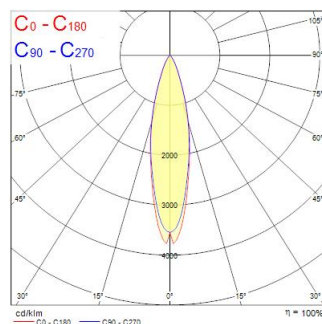

Pixo Large 4725lm 930 NB MB WB Zwart

Artikelnummer 0005445

SYLVANIA

Pixo Large 54W 4725lm 930 NB/MB/WB Zwart- Eenvoudig, strak ontwerp met geïntegreerde voorschakelapparatuur en geen zichtbare schroeven. Lichtbundel is uiterst nauwkeurig dankzij hoogwaardige optiek. Eenvoudig te vervangen lenzen: drie lenzen meegeleverd: 24°, 36° en 54°. Vermogen 54W. Lichtstroom: 4725lm. Kleurtemperatuur : 3000 K. Kleurweergave-index (CRI) >90. Zeer goede chromatische homogeniteit, SDCM ≤5. Niet dimbaar. Couleur ZwartRAL9005. Verwachte levensduur (L70) : 72.000u. Energieklasse : A++, A+, A. Afmetingen : 300x91x96mm. Garantie 5 jaar.

Technische gegevens

Afmetingen (mm)

Fotometrie

Distance [m]	Cone diameter [m]	Beam diameter [m]	Beam diameter [m]	Illuminance [lx]
0.5	0.22	0.21	0.21	6591
			12.8°	3080
			13.0°	3051
1.0	0.44	0.43	0.43	1649
			12.8°	7715
			13.0°	8288
1.5	0.67	0.64	0.64	739
			12.8°	5428
			13.0°	5971
2.0	0.89	0.85	0.85	433
			12.8°	3988
			13.0°	4284
2.5	1.11	1.06	1.06	298
			12.8°	304
			13.0°	321
3.0	1.33	1.28	1.28	182
			12.8°	167
			13.0°	175

Optische gegevens

Lumenstroom armatuur (lm)	4725
Efficiëntie armatuur lm/W	91
Kleurtemperatuur (K)	3000
Lichtkleur	Warmwit
CRI (Ra)	90
Initiële kleurvariatie (SDCM)	SDCM5
Bundel breedte (°)	36
Fotobiologische risicogroep	RG1