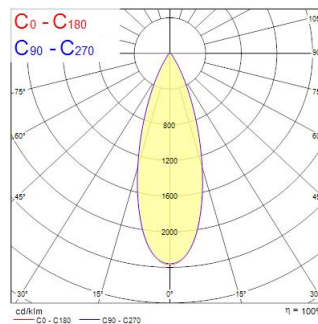

Technische gegevens

Afmetingen (mm)

Fotometrie

Distance [m]	Cone diameter [m]	E171 E172	E173 E174	E175 E176
0.5	0.51	1506 808		
1.0	1.03	374 193		
1.5	1.54	167 90		
2.0	2.06	94 53		
2.5	2.57	60 33		
3.0	3.08	49 26		

Distance [m] Cone diameter [m] Illuminance [lx]
 — C0 - C180 (Half beam angle: 54.4°)

Pixo Medium 3000lm 940 NB MB WB Wit

Artikelnummer 0005448

SYLVANIA

Algemene gegevens

Productnaam	Pixo Medium 3000lm 940 NB MB WB Wit
Technologie	LED
Lampvoet	N/A
Montage	Railmontage
Omgeving	Binnen
Algemene toepassing	Museums en galerieën, Residentieel & Consument, Winkel
Omgevingstemperatuur (°C)	-20°C...+40°C
Werkingstemperatuur (°)	25
ETIM klasse	EC001744
Garantie	5 jaar

Optische gegevens

Lumenstroom armatuur (lm)	3024
Efficiëntie armatuur lm/W	95
Kleurtemperatuur (K)	4000
Lichtkleur	Neutraalwit
CRI (Ra)	90
Initiële kleurvariatie (SDCM)	SDCM5
Bundel breedte (°)	36
Fotobiologische risicogroep	RG1