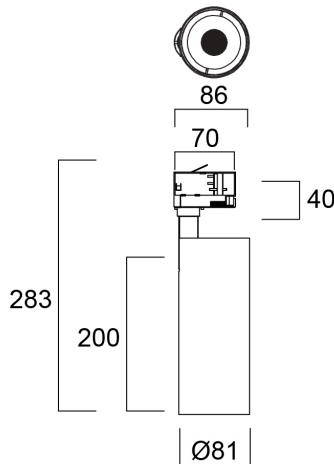

Technische gegevens

Afmetingen (mm)

Fotometrie

Distance [m]	Cone diameter [m]	E171 E172	E173 E174	E175 E176
0.5	0.51	1506 808		
1.0	1.03	374 193		
1.5	1.54	167 90		
2.0	2.06	94 53		
2.5	2.57	60 33		
3.0	3.08	49 26		

Distance [m] Cone diameter [m] Illuminance [lx]
 — C0 - C180 (Half beam angle: 54.4°)

Pixo Medium 3000lm 940 NB MB WB Wit

Artikelnummer 0005448

SYLVANIA

Algemene gegevens

Productnaam	Pixo Medium 3000lm 940 NB MB WB Wit
Technologie	LED
Lampvoet	N/A
Montage	Railmontage
Omgeving	Binnen
Algemene toepassing	Museums en galerieën, Residentieel & Consument, Winkel
Omgevingstemperatuur (°C)	-20°C...+40°C
Werkingstemperatuur (°)	25
ETIM klasse	EC001744
Garantie	5 jaar

Optische gegevens

Lumenstroom armatuur (lm)	3024
Efficiëntie armatuur lm/W	95
Kleurtemperatuur (K)	4000
Lichtkleur	Neutraalwit
CRI (Ra)	90
Initiële kleurvariatie (SDCM)	SDCM5
Bundel breedte (°)	36
Fotobiologische risicogroep	RG1

Pixo Medium 3000lm 940 NB MB WB Wit

Artikelnummer 0005448

SYLVANIA

Fysieke gegevens

Kleur behuizing	Wit
IP waarde	IP20
IK waarde	IK03
Lengte (mm)	86
Breedte (mm)	81
Hoogte (mm)	283
Gewicht (kg)	0.892

Verpakkingen