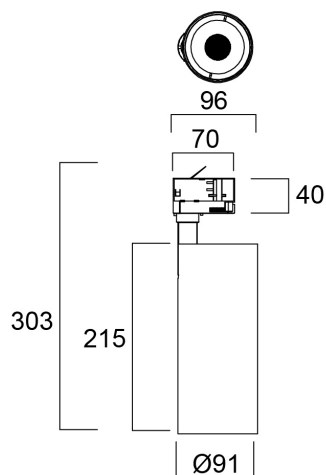

Pixo Large 5200lm 940 NB MB WB Zwart

Artikelnummer 0005451

SYLVANIA

Pixo Large 54W 5250lm 940 NB/MB/WB Zwart- Eenvoudig, strak ontwerp met geïntegreerde voorschakelapparatuur en geen zichtbare schroeven. Lichtbundel is uiterst nauwkeurig dankzij hoogwaardige optiek. Eenvoudig te vervangen lenzen: drie lenzen meegeleverd: 24°, 36° en 54°. Vermogen 54W. Lichtstroom: 4725lm. Kleurtemperatuur : 4000 K. Kleurweergave-index (CRI) >90. Zeer goede chromatische homogeniteit, SDCM ≤5. Niet dimbaar. Couleur ZwartRAL9005. Verwachte levensduur (L70) : 72.000u. Energieklasse : A++, A+, A. Afmetingen : 300x91x96mm. Garantie 5 jaar.

Technische gegevens

Afmetingen (mm)

Fotometrie

Distance [m]	Cone diameter [m]	Beam diameter [m]	Beam diameter [m]	Illuminance [lx]
0.5	0.22 0.21	0.22	0.21	6639 3095 3442
1.0	0.45 0.42	0.45	0.42	1660 3095 867
1.5	0.68 0.63	0.68	0.63	739 3095 352
2.0	0.90 0.84	0.90	0.84	436 182 212
2.5	1.13 1.05	1.13	1.05	283 138 177
3.0	1.35 1.26	1.35	1.26	162 93 88

Distance [m] Cone diameter [m] Illuminance [lx]

— C0 - C180 (Half beam angle: 23.9°) — C90 - C270 (Half beam angle: 25.4°)

Pixo Large 5200lm 940 NB MB WB Zwart

Artikelnummer 0005451

SYLVANIA

Algemene gegevens

SYLVANIA

Fysieke gegevens

Kleur behuizing	Zwart
IP waarde	IP20
IK waarde	IK03
Lengte (mm)	96
Breedte (mm)	91
Hoogte (mm)	300
Gewicht (kg)	1.246

Verpakkingen

EAN code	5410288054513
Enkele lengte verpakking (cm)	12.0
Enkele breedte verpakking (cm)	12.0
Hoogte eenheidsverpakking (cm)	32.5
DUN14 (inner)	15410288054510
Eenheden per omdoos	6
Lengte omdoos (cm)	37.5
Breedte omdoos (cm)	25.0
Diepte omdoos (cm)	34.0