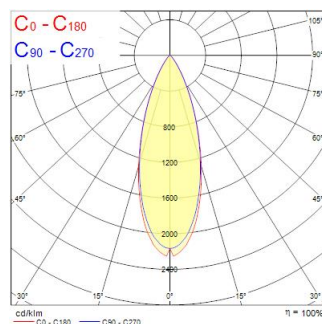

Technische gegevens

Afmetingen (mm)

Fotometrie

Distance [m]	Cone diameter [m]	Beam diameter [m]	Beam diameter [m]	Illuminance [lx]
0.5	0.22 0.21	0.22	0.21	6639 3095 3442
1.0	0.45 0.42	0.45	0.42	1660 3095 867
1.5	0.68 0.63	0.68	0.63	739 3095 352
2.0	0.90 0.84	0.90	0.84	436 182 212
2.5	1.13 1.05	1.13	1.05	283 138 177
3.0	1.35 1.26	1.35	1.26	162 93 88

Distance [m] Cone diameter [m] Illuminance [lx]

— C0 - C180 (Half beam angle: 23.9°) — C90 - C270 (Half beam angle: 25.4°)

Pixo Large 5200lm 940 NB MB WB Zwart

Artikelnummer 0005451

SYLVANIA

Algemene gegevens

Optische gegevens

Lumenstroom armatuur (lm)	5250
Efficiëntie armatuur lm/W	101
Kleurtemperatuur (K)	4000
Lichtkleur	Neutraalwit
CRI (Ra)	90
Initiële kleurvariatie (SDCM)	SDCM5
Bundel breedte (°)	36
Fotobiologische risicogroep	RG1

SYLVANIA

Fysieke gegevens

Kleur behuizing	Zwart
IP waarde	IP20
IK waarde	IK03
Lengte (mm)	96
Breedte (mm)	91
Hoogte (mm)	300
Gewicht (kg)	1.246

Verpakkingen

EAN code	5410288054513
Enkele lengte verpakking (cm)	12.0
Enkele breedte verpakking (cm)	12.0
Hoogte eenheidsverpakking (cm)	32.5
DUN14 (inner)	15410288054510
Eenheden per omdoos	6
Lengte omdoos (cm)	37.5
Breedte omdoos (cm)	25.0
Diepte omdoos (cm)	34.0