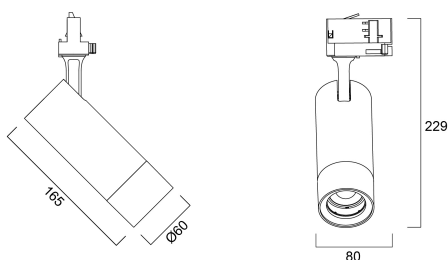

Lenzo Small 15W 940 O/B Dim Zwart

Artikelnummer 0005530

SYLVANIA

Railspot met een eenvoudig integraal ontwerp zonder driverbox en zonder zichtbare schroeven. Diameter $\varnothing 60$ mm. Behuizing van gegoten aluminium, koellichaam met passieve koeling. Instelbare stralingshoek $15^\circ - 50^\circ$. Getextureerd zwart - RAL 9005. Kleurtemperatuur: 4000K, neutraal wit, totaal systeemvermogen: 15W. Totale output armatuur: 1000lm, efficiëntie: 67lm/W, Ra90 typisch, leds 4-staps MacAdam-ellips (SDCM4), IR/UV-vrije lichtbron zonder warmtestraling, bedrijfsspanning: 220-240V / 50-60Hz. Dimdriver aan boord, ultra lage flikersnelheid, arbeidsfactor: $>0,90$, elektrische beveiliging: Klasse I. Beschermingsgraad: IP20, alleen geschikt voor binnentoepassing. Geschikt voor 3-fas rails, horizontale rotatie: 345° , verticale kanteling: 90° . Afmetingen: $\varnothing 60 \times 229$ mm, gewicht: 0,48Kg. Compatibel met OneTrack.

Technische gegevens

Afmetingen (mm)

Fotometrie

Lenzo Small 15W 940 O/B Dim Zwart

Artikelnummer 0005530

SYLVANIA

Algemene gegevens

Productnaam	Lenzo Small 15W 940 O/B Dim Zwart
Technologie	LED
Lampvoet	N/A
Behuizing	Aluminium
Montage	Railmontage
Geïntegreerde aanwezigheidssensor	NONE
Algemene toepassing	Museums en galerieën
Omgevingstemperatuur (°C)	-10°C...+25°C
Werkingstemperatuur (°)	25
Virtual assistant compatibility	N/A
ETIM klasse	EC001744
E-nummer FI	4278584
Garantie	5 jaar

Fysieke gegevens

Kleur behuizing	RAL 9005 - Jet black
IP waarde	IP20
IK waarde	IK06
Afwerking diffusor	Overige
Materiaal diffusor	Geen
Afwerking reflector	Not Applicable
Lengte (mm)	229
Breedte (mm)	60
Hoogte (mm)	229
Gewicht (kg)	0.48

Verpakkingen

EAN code	5410288055305
Enkele lengte verpakking (cm)	29.0
Enkele breedte verpakking (cm)	13.5
Hoogte eenheidsverpakking (cm)	6.5
DUN14 (inner)	15410288055302
Eenheden per omdoos	12
Lengte omdoos (cm)	42.0
Breedte omdoos (cm)	30.5
Diepte omdoos (cm)	28.0