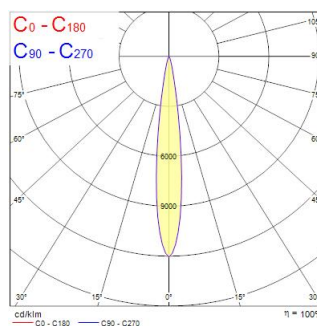

Fotometrie