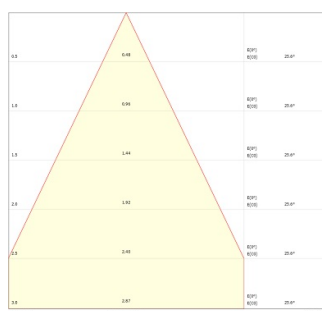

Fotometrie