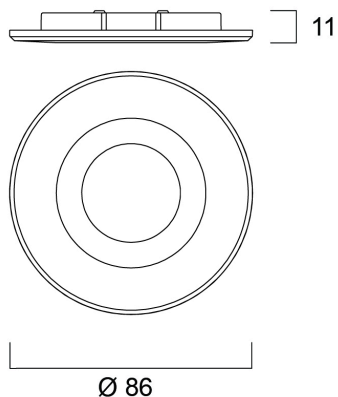

START Spot Niet-PIR plafondrand Zwart

Artikelnummer 0005584

SYLVANIA

STARTTM

START Spot Non PIR Bezel BLK is a non PIR bezel, black colour, compatible with START Spot IP65 products:
0005192,0005191,0005244

Technische gegevens

Afmetingen (mm)

Fotometrie

START Spot Niet-PIR plafondrand Zwart

Artikelnummer 0005584

SYLVANIA

Algemene gegevens

Productnaam	START Spot Niet-PIR plafondrand Zwart
Technologie	Non - Electrical Device
Type accessoire	Decorative
Type accessoire	Cover
Behuizing	Aluminium
Algemene toepassing	Residentieel & Consument, Winkel
ETIM klasse	EC002557
E-nummer FI	4279635
Garantie	5 jaar

Elektrische gegevens

Nood type

Fysieke gegevens

Kleur behuizing	Zwart
IP waarde	IP65
IK waarde	IK03
Hoogte (mm)	11
Nominale diameter product (mm)	86
Gewicht (kg)	0.02

Verpakkingen

EAN code	5410288055848
Enkele lengte verpakking (cm)	9.3
Enkele breedte verpakking (cm)	9.0
Hoogte eenheidsverpakking (cm)	1.4
DUN14 (inner)	15410288055845
Eenheden per omdoos	100
Lengte omdoos (cm)	39.5
Breedte omdoos (cm)	19.0
Diepte omdoos (cm)	21.5