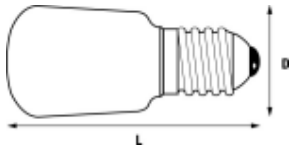

PYGMY oven lamp 15W 22mm 230-240V CL E14

Artikelnummer 0008072

SYLVANIA

Technische gegevens

Afmetingen (mm)

Fotometrie

Algemene gegevens

Productnaam	PYGMY oven lamp 15W 22mm 230-240V CL E14
Technologie	Gloeilamp
Vermogen (nominaal) (W)	15
Ballonvorm	Overige
Lampvoet	E14
Ballonafwerking	Helder
Type armatuur (open/gesloten)	Open
Algemene toepassing	Horeca, Residentieel & Consument, Winkel
ETIM klasse	EC000014
E-nummer FI	4748940
E-nummer SE	8355231
E-number Norway	3725174

Optische gegevens

Lichtstroom	90
Nuttige lichtstroom (nominaal) (lm)	90
Kleurtemperatuur (K)	2500
Lichtkleur	Homelight
CRI (Ra)	100
Initiële kleurvariatie (SDCM)	N/A
Instelbare kleurkwaliteit	Nee

PYGMY oven lamp 15W 22mm 230-240V CL E14

Artikelnummer 0008072

SYLVANIA

Elektrische gegevens

Power consumption (W)	15
Wattage (W)	15
Starttijd (max) (s)	0.01
Opwarmtijd tot 60% van volledig licht (max) (s)	Instant full light
Stroom (A)	0.063
Lamp arbeidsfactor	1
Voorschakelapparaat vereist	Nee
Dimbaar	Ja
Dimtechnologie	Fase aan- en afsnijding
Lamp energielabel (klasse)	G
kWh per 1000 branduren	15
Nominal Line Voltage Single Operation	220-240V

Gegevens levensduur

Gemiddelde levensduur (nominaal) (u)	1000
Gemiddelde levensduur (nominaal) (uur)	1000

Fysieke gegevens

Lengte (mm)	48
Nominale diameter product (mm)	22
Max. lamplengte (mm) CL	49
Max. lampdiameter (mm) -D	23
Gewicht (kg)	0.01