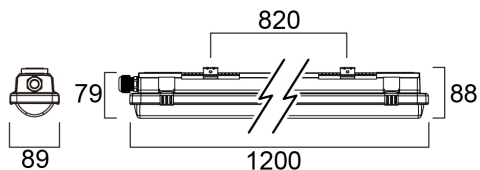

Resisto 1200 IP66 36W 5000lm 840 5xTH

Artikelnummer 0010217

SYLVANIA

PROTM

Resisto, waterdicht led armatuur met geïntegreerde leds, met UV-gestabiliseerde vlakke diffuser, ontworpen voor een gelijkmatig verlicht uiterlijk, optimale lichtopbrengst en lage luminantie. 301 roestvrijstalen diffusorklemmen en bevestigingsbeugels voor opbouwmontage. Behuizing en diffuser van polycarbonaat - geen vergeling na verloop van tijd. 5050 lm; 36 W; 140 lm/W; 4000 K; SDCM < 5; niet dimbaar; CRI 80; IP66; IK08; Klasse I; levensduur 69.000 uur (L80B20); 1200 mm x 89 mm x 88 mm; D-markering; doorvoerbedrading.

Technische gegevens

Afmetingen (mm)

Fotometrie

Distance [m]	Cone diameter [m]	Beam diameter [m]	Beam diameter [ft]	Illuminance [lx]
0.5	1.32 1.35	0.71 0.73	2.33 2.36	6571 707
1.0	2.63 2.69	1.41 1.46	4.66 4.71	1669 194
1.5	3.95 4.04	2.11 2.19	6.99 7.07	741 487
2.0	5.27 5.39	2.81 2.91	9.32 9.41	417 21.8
2.5	6.59 6.73	3.51 3.62	11.65 11.76	267 16.9
3.0	7.90 8.08	4.21 4.34	13.98 14.11	188 13

Distance [m] Cone diameter [m] Illuminance [lx]
 — C0 - C180 (Half beam angle: 106.8°)
 — C90 - C270 (Half beam angle: 108.6°)

Resisto 1200 IP66 36W 5000lm 840 5xTH

Artikelnummer 0010217

SYLVANIA

Algemene gegevens

SYLVANIA

Fysieke gegevens

Kleur behuizing	Grijs
IP waarde	IP66
IK waarde	IK08
Afwerking diffusor	Gezandstraald
Materiaal diffusor	PC Polycarbonaat
Lengte (mm)	1200
Breedte (mm)	87
Hoogte (mm)	80
Gewicht (kg)	1.502