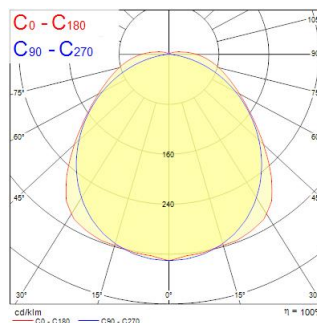

Technische gegevens

Afmetingen (mm)

Fotometrie

Distance [m]	Cone diameter [m]	Beam diameter [m]	Beam diameter [ft]	Illuminance [lx]
0.5	1.32 1.35	0.71 0.73	2.33 2.36	6571 707
1.0	2.63 2.69	1.41 1.46	4.66 4.71	1669 194
1.5	3.95 4.04	2.11 2.19	6.99 7.07	741 487
2.0	5.27 5.39	2.81 2.91	9.32 9.41	417 21.8
2.5	6.59 6.73	3.51 3.62	11.65 11.76	267 16.9
3.0	7.90 8.08	4.21 4.34	13.98 14.11	188 13

Distance [m] Cone diameter [m] Illuminance [lx]
 — C0 - C180 (Half beam angle: 106.8°)
 — C90 - C270 (Half beam angle: 108.6°)

Resisto 1200 IP66 36W 5000lm 840 5xTH

Artikelnummer 0010217

SYLVANIA

Algemene gegevens