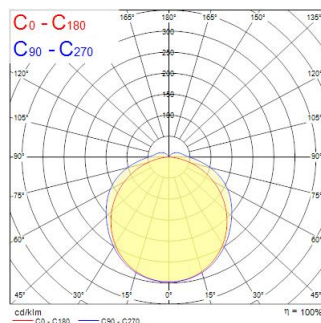

Technische gegevens

Afmetingen (mm)

Fotometrie

Distance [m]	Cone diameter [m]	Beam angle [°]	Beam angle [°]	Illuminance [lx]
0.5	2.07 1.44	50° 36°	52° 38°	6133 474
1.0	4.14 2.89	50° 36°	52° 38°	1533 48
1.5	6.21 4.33	50° 36°	52° 38°	870 24
2.0	8.27 5.78	50° 36°	52° 38°	321 15
2.5	10.34 7.22	50° 36°	52° 38°	206 9
3.0	12.41 8.67	50° 36°	52° 38°	140 6

Optische gegevens

Lumenstroom armatuur (lm)	4300
Efficiëntie armatuur lm/W	143
Kleurtemperatuur (K)	4000
Lichtkleur	Neutraalwit
CRI (Ra)	80
Initiële kleurvariatie (SDCM)	SDCM4
Bundel breedte (°)	120
Fotobiologische risicogroep	RG1

SYLVANIA

Fysieke gegevens

Kleur behuizing	Grijs
IP waarde	IP66
IK waarde	IK02
Lengte (mm)	1454
Breedte (mm)	90
Hoogte (mm)	120
Gewicht (kg)	1.872

Verpakkingen

EAN code	5410288103167
Enkele lengte verpakking (cm)	124.8
Enkele breedte verpakking (cm)	10.7
Hoogte eenheidsverpakking (cm)	8.5
DUN14 (inner)	05410288103167
Eenheden per omdoos	1
Lengte omdoos (cm)	1.0
Breedte omdoos (cm)	1.0
Diepte omdoos (cm)	1.0