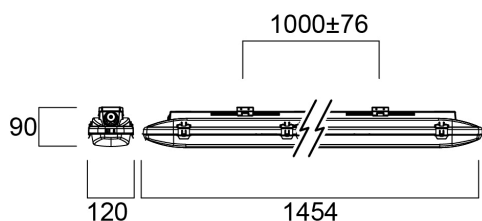

Resisto GRP 1500 IP66 30W 4300lm 840

Artikelnummer 0010316

SYLVANIA

PROTM

Resisto GRP, waterdicht led armatuur met geïntegreerde leds, met gladde behuizing die is geoptimaliseerd voor LED's met vlakke diffuser, gemakkelijk te hanteren. Roestvrijstalen diffusorklemmen en bevestigingsbeugels voor opbouwmontage. De armatuur heeft een water- en stofbestendige GRP-behuizing en PMMA-diffuser. 4300 lm; 30 W; 143 lm/W; 4000 K; SDCM<4; niet dimbaar; CRI80; IP66; IK02; Klasse I; levensduur 72.000 uur (L80B20); 1454 mm x 90 mm x 120 mm; D-merk.

Technische gegevens

Afmetingen (mm)

Fotometrie

Distance [m]	Cone diameter [m]	Beam angle [°]	Beam angle [°]	Illuminance [lx]
0.5	2.07 1.44	50° 36°	52° 38°	6133 474
1.0	4.14 2.89	50° 36°	52° 38°	1533 48
1.5	6.21 4.33	50° 36°	52° 38°	870 24
2.0	8.27 5.78	50° 36°	52° 38°	321 15
2.5	10.34 7.22	50° 36°	52° 38°	206 9
3.0	12.41 8.67	50° 36°	52° 38°	140 6

Optische gegevens

Lumenstroom armatuur (lm)	4300
Efficiëntie armatuur lm/W	143
Kleurtemperatuur (K)	4000
Lichtkleur	Neutraalwit
CRI (Ra)	80
Initiële kleurvariatie (SDCM)	SDCM4
Bundel breedte (°)	120
Fotobiologische risicogroep	RG1

SYLVANIA

Fysieke gegevens

Kleur behuizing	Grijs
IP waarde	IP66
IK waarde	IK02
Lengte (mm)	1454
Breedte (mm)	90
Hoogte (mm)	120
Gewicht (kg)	1.872

Verpakkingen

EAN code	5410288103167
Enkele lengte verpakking (cm)	124.8
Enkele breedte verpakking (cm)	10.7
Hoogte eenheidsverpakking (cm)	8.5
DUN14 (inner)	05410288103167
Eenheden per omdoos	1
Lengte omdoos (cm)	1.0
Breedte omdoos (cm)	1.0
Diepte omdoos (cm)	1.0