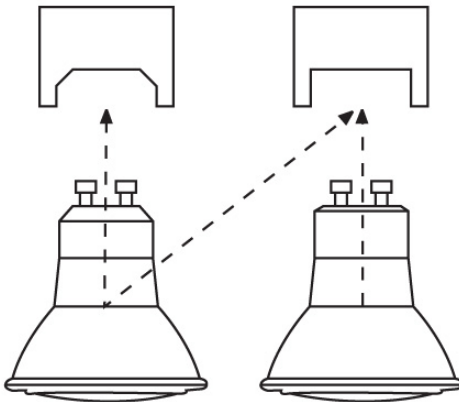

Hi-Spot ES50 50W Red 240V

Artikelnummer 0021272

SYLVANIA

Hi SPot Halogen lamp

Technische gegevens

Afmetingen (mm)

GU10

GZ10

Fotometrie

Algemene gegevens

Productnaam	Hi-Spot ES50 50W Red 240V
Technologie	Halogeen
Lampvoet	GU10
Algemene toepassing	Horeca, Residentieel & Consument, Winkel
ETIM klasse	EC000266

Optische gegevens

Instelbare kleurkwaliteit	Nee
Luminous Intensity (cd)	225

Hi-Spot ES50 50W Red 240V

Artikelnummer 0021272

SYLVANIA

Verpakkingen

EAN code	5410288212722
Enkele lengte verpakking (cm)	6.0
Enkele breedte verpakking (cm)	4.7
Hoogte eenheidsverpakking (cm)	4.7
Eenheden per binnendoos	10
Binnenhoogte verpakking (cm)	6.0
Binnenbreedte verpakking (cm)	9.6
Binnenlengte verpakking (cm)	24.3
DUN14 (outer)	15410288212729
Eenheden per omdoos	100
Lengte omdoos (cm)	50.4
Breedte omdoos (cm)	26.8
Diepte omdoos (cm)	14.4