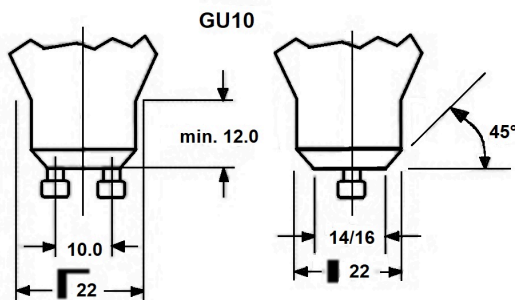

Technische gegevens

Afmetingen (mm)

Fotometrie

Algemene gegevens

Productnaam	RefLED ES50 V2 5W 345LM 830 36° SL
Technologie	LED
Vermogen (nominaal) (W)	5
Ballonvorm	Reflector
Lampvoet	GU10
Algemene toepassing	Horeca, Museums en galerieën, Winkel, Residentieel & Consument
E-nummer FI	4740252
E-nummer SE	8290932

Optische gegevens

Lichtstroom (nominaal) (lm)	345
Kleurtemperatuur (K)	3000
Lichtkleur	Warmwit
Kleurcode	War
CRI (Ra)	80
Kleurafwijking in de tijd	6
Instelbare kleurkwaliteit	Nee
Luminous Intensity (cd)	950
Bundel breedte (°)	36
Lumenbehoud aan einde nominale levensduur (lm)	85

RefLED ES50 V2 5W 345LM 830 36° SL

Artikelnummer 0026579

SYLVANIA

Elektrische gegevens

Power consumption (W)	5
Wattage (W)	5
Equivalent vermogen	50
Starttijd (max) (s)	<0.5
Opwarmtijd tot 60% van volledig licht (max) (s)	< 1s => 60%
Stroom (A)	0.025
Lamp arbeidsfactor	0.8
Voorschakelapparaat vereist	Ja
Aantal schakelingen voor vroegtijdige uitval	>20000
Dimtechnologie	N/A

Gegevens levensduur

Gemiddelde levensduur (nominaal) (u)	15000
Gemiddelde levensduur (nominaal) (uur)	15000

Fysieke gegevens

Max. lampdiameter (mm) -D	50
Gewicht (kg)	0.042

Verpakkingen

EAN code	5410288265797
Enkele lengte verpakking (cm)	6.7
Enkele breedte verpakking (cm)	5.1
Hoogte eenheidsverpakking (cm)	5.1
DUN14 (inner)	15410288265794
Eenheden per binnendoos	6
Binnenhoogte verpakking (cm)	16.7
Binnenbreedte verpakking (cm)	11.3
Binnenlengte verpakking (cm)	9.7
DUN14 (outer)	25410288265791
Eenheden per omdoos	60
Lengte omdoos (cm)	60.8
Breedte omdoos (cm)	18.1
Diepte omdoos (cm)	23.0