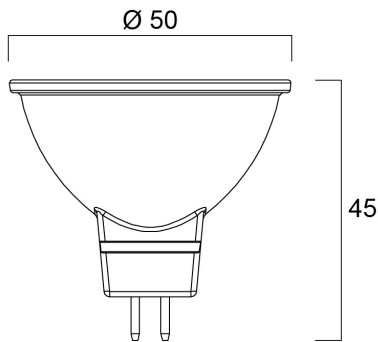

### Afmetingen (mm)

## Fysieke gegevens

Lengte (mm)	45
Nominale diameter product (mm)	50
Gewicht (kg)	0.026