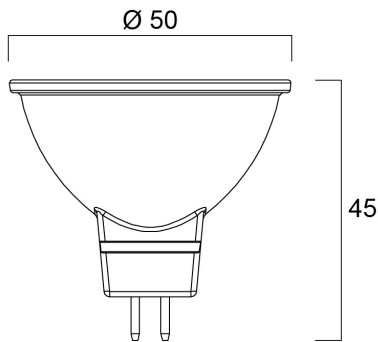

Technische gegevens

Afmetingen (mm)

Fotometrie

RefLED MR16 V5 345lm 830 36° SL

Artikelnummer 0026612

SYLVANIA

Algemene gegevens

Productnaam	RefLED MR16 V5 345lm 830 36° SL
Technologie	LED
Vermogen (nominaal) (W)	4.50
Lampvoet	GU5.3
Type armatuur (open/gesloten)	Open
Algemene toepassing	Onderwijs, Horeca, Residentieel & Consument
Werkings temperatuur (°)	25
ETIM klasse	EC001959
E-nummer FI	4740455
E-nummer SE	8292471
Garantie	3 jaar

Gegevens levensduur

Gemiddelde levensduur (nominaal) (u)	15000
Gemiddelde levensduur (nominaal) (uur)	15000

Fysieke gegevens

Lengte (mm)	45
Nominale diameter product (mm)	50
Gewicht (kg)	0.027

RefLED MR16 V5 345lm 830 36° SL

Artikelnummer 0026612

SYLVANIA

Verpakkingen

EAN code	5410288266121
Enkele lengte verpakking (cm)	5.5
Enkele breedte verpakking (cm)	5.2
Hoogte eenheidsverpakking (cm)	5.2
DUN14 (inner)	15410288266128
Eenheden per binnendoos	6
Binnenhoogte verpakking (cm)	16.7
Binnenbreedte verpakking (cm)	11.5
Binnenlengte verpakking (cm)	6.5
DUN14 (outer)	25410288266125
Eenheden per omdoos	60
Lengte omdoos (cm)	59.0
Breedte omdoos (cm)	18.2
Diepte omdoos (cm)	15.5