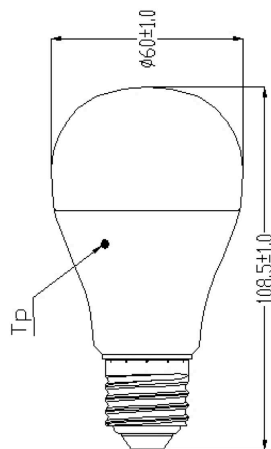

ToLEDo GLS V6 1055LM 865 E27 SL

Artikelnummer 0026632

SYLVANIA

- Compact and elegant design
- Suitable replacement for halogen, incandescent and compact fluorescent GLS lamps
- Instant light at the flick of a switch
- Uniform light distribution
- Good colour rendering (CRI 80)
- Perfect for hotels, restaurants, lobbies, corridors, stairwells, reception areas
- Lower maintenance costs
- A+ energy rating

Technische gegevens

Afmetingen (mm)

Fotometrie

ToLEDo GLS V6 1055LM 865 E27 SL

Artikelnummer 0026632

SYLVANIA

Algemene gegevens

Productnaam	ToLEDo GLS V6 1055LM 865 E27 SL
Technologie	LED
Vermogen (nominaal) (W)	11
Lampvoet	E27
Type armatuur (open/gesloten)	Open
Algemene toepassing	Horeca, Residentieel & Consument
Werkings temperatuur (°)	25
ETIM klasse	EC001959
E-nummer FI	4740503
Garantie	3 jaar

Optische gegevens

Lichtstroom	1055
Nuttige lichtstroom (nominaal) (lm)	1055
Kleurtemperatuur (K)	6500
Lichtkleur	Daylight
CRI (Ra)	80
Bundel breedte (°)	180
Lumenbehoud aan einde nominale levensduur (lm)	70

Gegevens levensduur

Gemiddelde levensduur (nominaal) (u)	15000
Gemiddelde levensduur (nominaal) (uur)	15000

Fysieke gegevens

Lengte (mm)	120
Nominale diameter product (mm)	60
Gewicht (kg)	0.06

Verpakkingen