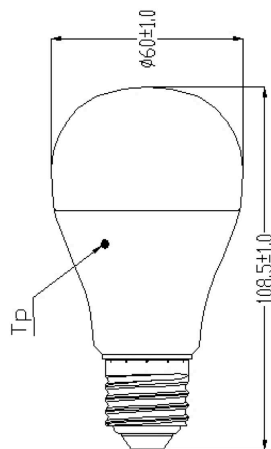

ToLEDo GLS V6 806LM 840 E27 SL

Artikelnummer 0026668

SYLVANIA

- Compact and elegant design • Suitable replacement for halogen, incandescent and compact fluorescent GLS lamps
- Instant light at the flick of a switch • Uniform light distribution • Good colour rendering (CRI 80) • Perfect for hotels, restaurants, lobbies, corridors, stairwells, reception areas • Lower maintenance costs • A+ energy rating

Technische gegevens

Afmetingen (mm)

Fotometrie

ToLEDo GLS V6 806LM 840 E27 SL

Artikelnummer 0026668

SYLVANIA

Algemene gegevens

Productnaam	ToLEDo GLS V6 806LM 840 E27 SL
Technologie	LED
Vermogen (nominaal) (W)	8.5
Lampvoet	E27
Type armatuur (open/gesloten)	Open
Algemene toepassing	Horeca, Residentieel & Consument
Werkings temperatuur (°)	25
ETIM klasse	EC001959
E-nummer FI	4740353
E-nummer SE	8292591
Garantie	3 jaar

Optische gegevens

Lichtstroom	806
Nuttige lichtstroom (nominaal (lm)	806
Kleurtemperatuur (K)	4000
Lichtkleur	Koelwit
CRI (Ra)	80
Bundel breedte (°)	180
Lumenbehoud aan einde nominale levensduur (lm)	70

Gegevens levensduur

Gemiddelde levensduur (nominaal) (u)	15000
Gemiddelde levensduur (nominaal) (uur)	15000

Fysieke gegevens

Lengte (mm)	112
Nominale diameter product (mm)	60
Gewicht (kg)	0.057

Verpakkingen