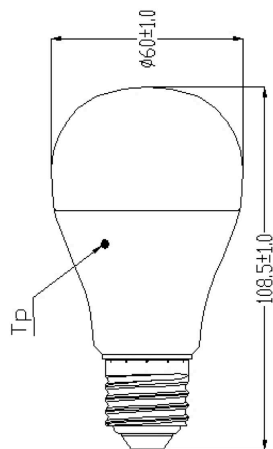

### Afmetingen (mm)

## Optische gegevens

Lichtstroom	806
Nuttige lichtstroom (nominaal) (lm)	806
Kleurtemperatuur (K)	4000
Lichtkleur	Koelwit
CRI (Ra)	80
Bundel breedte (°)	180
Lumenbehoud aan einde nominale levensduur (lm)	70

## Fysieke gegevens

Lengte (mm)	112
Nominale diameter product (mm)	60
Gewicht (kg)	0.053