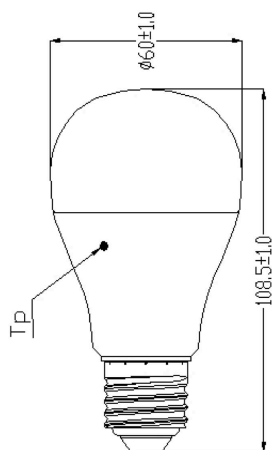

ToLEDo GLS V4 DIM FR 1060lm 827 E27 SL

Artikelnummer 0026683

SYLVANIA

- Compact and elegant design • Suitable replacement for halogen, incandescent and compact fluorescent GLS lamps
- Instant light at the flick of a switch • Uniform light distribution • Good colour rendering (CRI 80) • Dimmable with approved dimmers • Perfect for hotels, restaurants, lobbies, corridors, stairwells, reception areas • Lower maintenance costs • A+ energy rating

Technische gegevens

Afmetingen (mm)

Fotometrie

ToLEDo GLS V4 DIM FR 1060lm 827 E27 SL

Artikelnummer 0026683

SYLVANIA

Algemene gegevens

Productnaam	ToLEDo GLS V4 DIM FR 1060lm 827 E27 SL
Technologie	LED
Vermogen (nominaal) (W)	11
Ballonvorm	Peervormig
Lampvoet	E27
Ballonafwerking	Satin/mat
Algemene toepassing	Horeca, Onderwijs, Residentieel & Consument
ETIM klasse	EC001959
Garantie	3 jaar

Gegevens levensduur

Gemiddelde levensduur (nominaal) (u)	25000
Gemiddelde levensduur (nominaal) (uur)	25000

Fysieke gegevens

Nominale diameter product (mm)	109
Max. lampdiameter (mm) -D	60
Gewicht (kg)	0.111