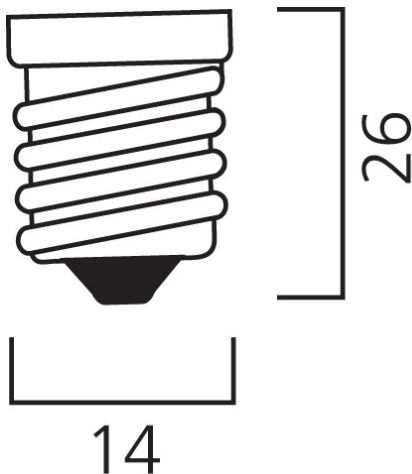

# Ball IP44 Green E14

Artikelnummer 0026891

**SYLVANIA**

### Afmetingen (mm)

## Fysieke gegevens

Lengte voet tot pen Min-Max - B	75
Max. lampdiameter (mm) -D	45
Gewicht (kg)	0.019