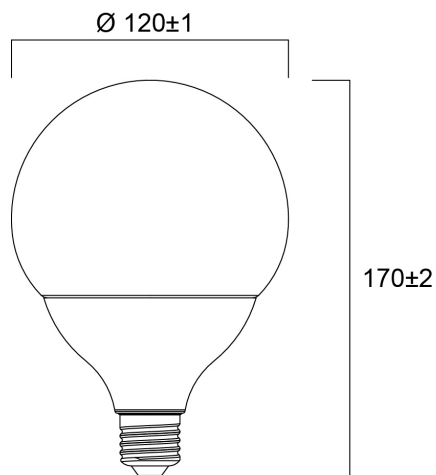

ToLEDo G120 2450LM 840 E27 SL

Artikelnummer 0026903

SYLVANIA

Reeks ledlampen G120 - Lampvoet E27. Globe G120. Tot 90% energiebesparing. CRI80 - Beschikbaar in 2700K / 4000K / 6500K. Uitstekende lichtspreiding bij 180°. Onmiddellijke ontsteking bij 100% lichtstroom. Verwachte levensduur 15.000 uur. 50.000 aan/uit cycli. 3 jaar garantie. Niet geschikt voor gesloten armaturen.

Technische gegevens

Afmetingen (mm)

Fotometrie

ToLEDo G120 2450LM 840 E27 SL

Artikelnummer 0026903

SYLVANIA

Algemene gegevens

Productnaam	ToLEDo G120 2450LM 840 E27 SL
Technologie	LED
Vermogen (nominaal) (W)	20
Ballonvorm	Rond/globe
Lampvoet	E27
Ballonafwerking	Opaal
Type armatuur (open/gesloten)	Open
Algemene toepassing	Kantoor, Horeca, Winkel, Logistiek & Industrie, Onderwijs, Residentieel & Consument, Museums en galerieën
Omgevingstemperatuur (°C)	-20°C...+40°C
Werkings temperatuur (°)	25
Virtual assistant compatibility	N/A
ETIM klasse	EC001959
E-nummer FI	4740656
Garantie	3 jaar

Optische gegevens

Lichtstroom	2450
Nuttige lichtstroom (nominaal) (lm)	2450
Kleurtemperatuur (K)	4000
Lichtkleur	Koelwit
Kleurcode	840
CRI (Ra)	80
Kleurafwijking in de tijd	6
Initiële kleurvariatie (SDCM)	SDCM6
Fotobiologische risicogroep	RG0
Lumenbehoud aan einde nominale levensduur (lm)	70

ToLEDo G120 2450LM 840 E27 SL

Artikelnummer 0026903

SYLVANIA

Verpakkingen

EAN code	5410288269030
Enkele lengte verpakking (cm)	12.5
Enkele breedte verpakking (cm)	12.5
Hoogte eenheidsverpakking (cm)	19.0
DUN14 (inner)	15410288269037
Eenheden per omdoos	6
Lengte omdoos (cm)	65.0
Breedte omdoos (cm)	26.5
Diepte omdoos (cm)	21.0