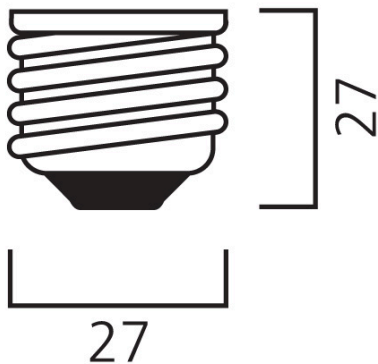

ToLEDo BALL V4 DIM FROSTED 470LM E27 SL

Artikelnummer 0026947

SYLVANIA

- Compact and elegant design • Suitable replacement for halogen, incandescent and compact fluorescent ball lamps
- Instant light at the flick of a switch • Uniform light distribution • Good colour rendering (CRI 80) • Dimmable with approved dimmers • Perfect for hotels, restaurants, lobbies, corridors, stairwells, reception areas • Lower maintenance costs • A+ energy rating

Technische gegevens

Afmetingen (mm)

E27

Fotometrie

ToLEDo BALL V4 DIM FROSTED 470LM E27 SL

Artikelnummer 0026947

SYLVANIA

Algemene gegevens

Productnaam	ToLEDo BALL V4 DIM FROSTED 470LM E27 SL
Technologie	LED
Vermogen (nominaal) (W)	5.6
Lampvoet	E27
Type armatuur (open/gesloten)	Open
Algemene toepassing	Horeca, Onderwijs, Residentieel & Consument
Werkings temperatuur (°)	25
ETIM klasse	EC001959
E-nummer SE	8296546
Garantie	3 jaar

Gegevens levensduur

Gemiddelde levensduur (nominaal) (u)	15000
Gemiddelde levensduur (nominaal) (uur)	15000

Fysieke gegevens

Lengte (mm)	78
Nominale diameter product (mm)	45
Gewicht (kg)	0.043

Verpakkingen