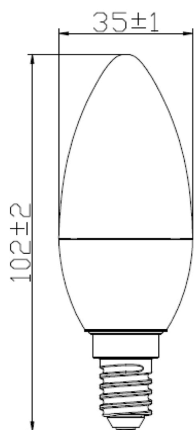

Technische gegevens

Afmetingen (mm)

Fotometrie

ToLEDo CANDLE V6 250LM 865 E14 SL

Artikelnummer 0026972

SYLVANIA

Algemene gegevens

Productnaam	ToLEDo CANDLE V6 250LM 865 E14 SL
Technologie	LED
Vermogen (nominaal) (W)	3
Lampvoet	E14
Type armatuur (open/gesloten)	Open
Algemene toepassing	Horeca, Residentieel & Consument
Werkings temperatuur (°)	25
ETIM klasse	EC001959
E-nummer FI	4740506
Garantie	3 jaar

Optische gegevens

Lichtstroom	250
Nuttige lichtstroom (nominaal) (lm)	250
Kleurtemperatuur (K)	6500
Lichtkleur	Daylight
CRI (Ra)	80
Bundel breedte (°)	180
Lumenbehoud aan einde nominale levensduur (lm)	70

Gegevens levensduur

Gemiddelde levensduur (nominaal) (u)	15000
Gemiddelde levensduur (nominaal) (uur)	15000

Fysieke gegevens

Lengte (mm)	104
Nominale diameter product (mm)	35
Gewicht (kg)	0.027

Verpakkingen

EAN code	5410288269726
Enkele lengte verpakking (cm)	11.7
Enkele breedte verpakking (cm)	4.8
Hoogte eenheidsverpakking (cm)	4.8
DUN14 (inner)	15410288269723
Eenheden per binnendoos	6
Binnenhoogte verpakking (cm)	15.5
Binnenbreedte verpakking (cm)	10.5
Binnenlengte verpakking (cm)	13.4
DUN14 (outer)	25410288269720
Eenheden per omdoos	60
Lengte omdoos (cm)	55.0
Breedte omdoos (cm)	32.6
Diepte omdoos (cm)	15.4