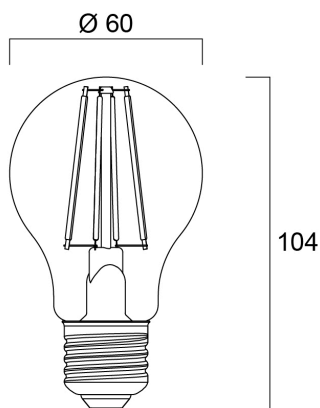

ToLEDo RT GLS V4 CL 1055LM 827 E27 SL

Artikelnummer 0027137

SYLVANIA

- Perfect for decorative and general lighting applications and creates a warm ambiance similar to traditional lamps
- Same look, size and functionality as incandescent lamps
- Omni-directional light distribution
- A++ energy rating
- Suitable replacement for incandescent and halogen lamps
- Gives same sparkling light effect as incandescent lamp
- Dimensionally identical to incandescent lamps - fits all fixtures
- Environment friendly - no mercury and lower CO2 emissions

Technische gegevens

Afmetingen (mm)

Fotometrie

ToLEDo RT GLS V4 CL 1055LM 827 E27 SL

Artikelnummer 0027137

SYLVANIA

Algemene gegevens

Productnaam	ToLEDo RT GLS V4 CL 1055LM 827 E27 SL
Technologie	LED
Vermogen (nominaal) (W)	8
Lampvoet	E27
Type armatuur (open/gesloten)	Open
Algemene toepassing	Horeca, Residentieel & Consument
Werkings temperatuur (°)	25
ETIM klasse	EC001959
E-nummer FI	4740484
E-nummer SE	8292204
Garantie	3 jaar

Optische gegevens

Lichtstroom	1055
Nuttige lichtstroom (nominaal) (lm)	1055
Kleurtemperatuur (K)	2700
Lichtkleur	Homelight
CRI (Ra)	80
Bundel breedte (°)	300
Lumenbehoud aan einde nominale levensduur (lm)	70

Gegevens levensduur

Gemiddelde levensduur (nominaal) (u)	15000
Gemiddelde levensduur (nominaal) (uur)	15000

Fysieke gegevens

Lengte (mm)	104
Nominale diameter product (mm)	60
Gewicht (kg)	0.032

Verpakkingen