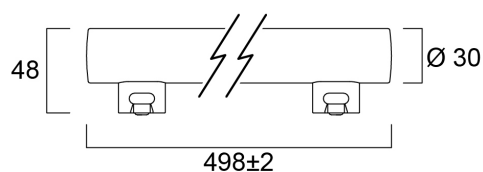

Technische gegevens

Afmetingen (mm)

Fotometrie

ToLEDo Striplight 7,5W 500mm 700lm 827 S14S

Artikelnummer 0028106

SYLVANIA

Algemene gegevens

Productnaam	ToLEDo Striplight 7,5W 500mm 700lm 827 S14S
Technologie	LED
Vermogen (nominaal) (W)	7.5
Lampvoet	S14s
Type armatuur (open/gesloten)	Open
Algemene toepassing	Horeca, Residentieel & Consument
Omgevingstemperatuur (°C)	-20°C...+40°C
Werkingstemperatuur (°)	25
ETIM klasse	EC001959
E-nummer FI	4741151
Garantie	3 jaar

Gegevens levensduur

Gemiddelde nominale levensduur - L70 B50	15000
Gemiddelde levensduur (nominaal) (u)	15000
Gemiddelde levensduur (nominaal) (uur)	15000

Fysieke gegevens

Lengte (mm)	498
Nominale diameter product (mm)	48
Gewicht (kg)	0.104

ToLEDo Striplight 7,5W 500mm 700lm 827 S14S

Artikelnummer 0028106

SYLVANIA

Verpakkingen

EAN code	5410288281063
Enkele lengte verpakking (cm)	50.4
Enkele breedte verpakking (cm)	5.0
Hoogte eenheidsverpakking (cm)	3.0
DUN14 (inner)	15410288281060
Eenheden per omdoos	6
Lengte omdoos (cm)	51.4
Breedte omdoos (cm)	10.6
Diepte omdoos (cm)	10.1