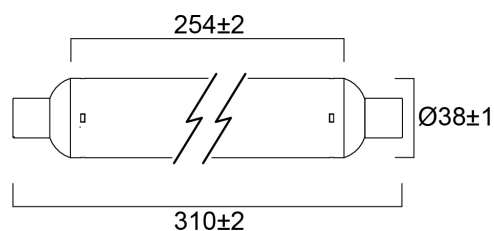

Technische gegevens

Afmetingen (mm)

Fotometrie

ToLEDo Striplight 8,5W 310mm 806lm 827 S19

Artikelnummer 0028107

SYLVANIA

Algemene gegevens

Productnaam	ToLEDo Striplight 8,5W 310mm 806lm 827 S19
Technologie	LED
Vermogen (nominaal) (W)	8.5
Lampvoet	S19
Type armatuur (open/gesloten)	Open
Algemene toepassing	Horeca, Residentieel & Consument
Omgevingstemperatuur (°C)	-20°C...+40°C
Werkingstemperatuur (°)	25
ETIM klasse	EC001959
E-nummer FI	4741152
Garantie	3 jaar

Optische gegevens

Lichtstroom	806
Nuttige lichtstroom (nominaal) (lm)	806
Kleurtemperatuur (K)	2700
Lichtkleur	Homelight
CRI (Ra)	80
Initiële kleurvariatie (SDCM)	SDCM6
Bundel breedte (°)	180
Fotobiologische risicogroep	RG0
Lumenbehoud aan einde nominale levensduur (lm)	70

Gegevens levensduur

Gemiddelde nominale levensduur - L70 B50	15000
Gemiddelde levensduur (nominaal) (u)	15000
Gemiddelde levensduur (nominaal) (uur)	15000

Fysieke gegevens

Lengte (mm)	309
Nominale diameter product (mm)	38
Gewicht (kg)	0.066

ToLEDo Striplight 8,5W 310mm 806lm 827 S19

Artikelnummer 0028107

SYLVANIA

Verpakkingen

EAN code	5410288281070
Enkele lengte verpakking (cm)	31.7
Enkele breedte verpakking (cm)	4.0
Hoogte eenheidsverpakking (cm)	4.0
DUN14 (inner)	15410288281077
Eenheden per omdoos	6
Lengte omdoos (cm)	32.4
Breedte omdoos (cm)	8.4
Diepte omdoos (cm)	12.5