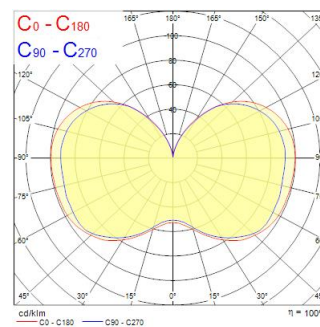

ToLEDo Performer T85 36W 4500lm 840 E27 SL

Artikelnummer 0028371

SYLVANIA

Directe vervanging voor hogedrukkwikdamplampen (HPMV)50.000 uur gemiddelde levensduur - Een energiebesparing tot 78% in vergelijking met standaard hogedrukkwikdamplampen - Kwikvrije oplossing - Lagere onderhoudskosten- Hoge lumenefficiëntie- Dubbele bedrijfsmodus - compatibel met HPMV magnetische ballast en ook geschikt voor AC 120-240V direct lichtnet - Hoge overspanningsbeveiliging: 4kVS - Geschikt voor zowel open als gesloten armaturen - Brede lichtverdeling - Hoge schakelcycli - 200.000X - Hoge kleurweergave - CRI80 - Minimale en maximale bedrijfstemperatuur: -30°C tot 50°C

Technische gegevens

Afmetingen (mm)

Fotometrie

ToLEDo Performer T85 36W 4500lm 840 E27 SL

Artikelnummer 0028371

SYLVANIA

Algemene gegevens

Productnaam	ToLEDo Performer T85 36W 4500lm 840 E27 SL
Technologie	LED
Vermogen (nominaal) (W)	36
Lampvoet	E27
Type armatuur (open/gesloten)	Open
Algemene toepassing	Logistiek & Industrie
Omgevingstemperatuur (°C)	-20°C...+50°C
Werkings temperatuur (°)	25
ETIM klasse	EC001959
E-nummer FI	4740740
Garantie	5 jaar

Optische gegevens

Lichtstroom	4500
Nuttige lichtstroom (nominaal) (lm)	4500
Kleurtemperatuur (K)	4000
Lichtkleur	Koelwit
CRI (Ra)	80
Initiële kleurvariatie (SDCM)	SDCM6
Fotobiologische risicogroep	RG1
Lumenbehoud aan einde nominale levensduur (lm)	70

Gegevens levensduur

Gemiddelde nominale levensduur - L70 B50	50000
Gemiddelde levensduur (nominaal) (u)	50000
Gemiddelde levensduur (nominaal) (uur)	50000

Fysische gegevens

Lengte (mm)	204
Nominale diameter product (mm)	85
Gewicht (kg)	0.646