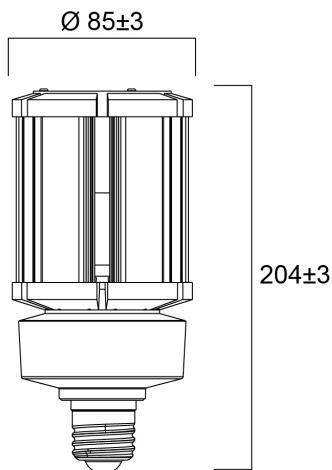

ToLEDo Performer T85 36W 4500lm 840 E27 SL

Artikelnummer 0028371

SYLVANIA

Directe vervanging voor hogedrukkwikdamplampen (HPMV)50.000 uur gemiddelde levensduur - Een energiebesparing tot 78% in vergelijking met standaard hogedrukkwikdamplampen - Kwikvrije oplossing - Lagere onderhoudskosten- Hoge lumenefficiëntie- Dubbele bedrijfsmodus - compatibel met HPMV magnetische ballast en ook geschikt voor AC 120-240V direct lichtnet - Hoge overspanningsbeveiliging: 4kVS - Geschikt voor zowel open als gesloten armaturen - Brede lichtverdeling - Hoge schakelcycli - 200.000X - Hoge kleurweergave - CRI80 - Minimale en maximale bedrijfstemperatuur: -30°C tot 50°C

Technische gegevens

Afmetingen (mm)

Fotometrie

ToLEDo Performer T85 36W 4500lm 840 E27 SL

Artikelnummer 0028371

SYLVANIA

Algemene gegevens

Productnaam	ToLEDo Performer T85 36W 4500lm 840 E27 SL
Technologie	LED
Vermogen (nominaal) (W)	36
Lampvoet	E27
Type armatuur (open/gesloten)	Open
Algemene toepassing	Logistiek & Industrie
Omgevingstemperatuur (°C)	-20°C...+50°C
Werkings temperatuur (°)	25
ETIM klasse	EC001959
E-nummer FI	4740740
Garantie	5 jaar

Gegevens levensduur

Gemiddelde nominale levensduur - L70 B50	50000
Gemiddelde levensduur (nominaal) (u)	50000
Gemiddelde levensduur (nominaal) (uur)	50000

Fysische gegevens

Lengte (mm)	204
Nominale diameter product (mm)	85
Gewicht (kg)	0.646

Verpakkingen

EAN code	5410288283715
Enkele lengte verpakking (cm)	9.5
Enkele breedte verpakking (cm)	9.5
Hoogte eenheidsverpakking (cm)	25.0
DUN14 (inner)	15410288283712
Eenheden per omdoos	6
Lengte omdoos (cm)	30.4
Breedte omdoos (cm)	20.9
Diepte omdoos (cm)	27.2