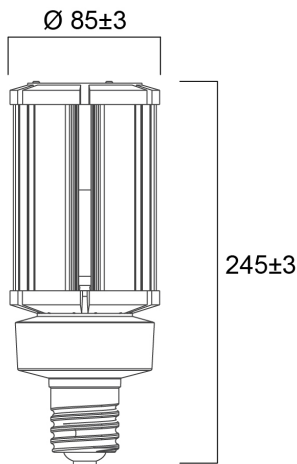

Technische gegevens

Afmetingen (mm)

Fotometrie

ToLEDo Performer T85 54W 6800lm 840 E40 SL

Artikelnummer 0028373

SYLVANIA

Algemene gegevens

Productnaam	ToLEDo Performer T85 54W 6800lm 840 E40 SL
Technologie	LED
Vermogen (nominaal) (W)	54
Lampvoet	E40
Type armatuur (open/gesloten)	Open
Algemene toepassing	Logistiek & Industrie
Omgevingstemperatuur (°C)	-20°C...+50°C
Werkingstemperatuur (°)	25
ETIM klasse	EC001959
E-nummer FI	4740741
Garantie	5 jaar

Gegevens levensduur

Gemiddelde nominale levensduur - L70 B50	50000
Gemiddelde levensduur (nominaal) (u)	50000
Gemiddelde levensduur (nominaal) (uur)	50000

Fysieke gegevens

Lengte (mm)	245
Nominale diameter product (mm)	85
Gewicht (kg)	0.806

ToLEDo Performer T85 54W 6800lm 840 E40 SL

Artikelnummer 0028373

SYLVANIA

Verpakkingen

EAN code	5410288283739
Enkele lengte verpakking (cm)	9.5
Enkele breedte verpakking (cm)	9.5
Hoogte eenheidsverpakking (cm)	28.1
DUN14 (inner)	15410288283736
Eenheden per omdoos	6
Lengte omdoos (cm)	30.4
Breedte omdoos (cm)	20.9
Diepte omdoos (cm)	29.9