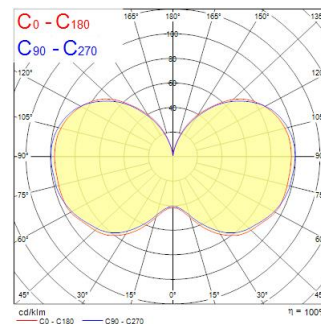

ToLEDo Performer T85 54W 6800lm 840 E40 SL

Artikelnummer 0028373

SYLVANIA

Directe vervanging voor hogedrukkwikdamlampen (HPMV)50.000 uur gemiddelde levensduur - Een energiebesparing tot 78% in vergelijking met standaard hogedrukkwikdamlampen - Kwikkvrije oplossing - Lagere onderhoudskosten- Hoge lumenefficiëntie- Dubbele bedrijfsmodus - compatibel met HPMV magnetische ballast en ook geschikt voor AC 120-240V direct lichtnet - Hoge overspanningsbeveiliging: 4kVS - Geschikt voor zowel open als gesloten armaturen - Brede lichtverdeling - Hoge schakelcycli - 200.000X - Hoge kleurweergave - CRI80 - Minimale en maximale bedrijfstemperatuur: -30°C tot 50°C

Technische gegevens

Afmetingen (mm)

Fotometrie

ToLEDo Performer T85 54W 6800lm 840 E40 SL

Artikelnummer 0028373

SYLVANIA

Algemene gegevens

Productnaam	ToLEDo Performer T85 54W 6800lm 840 E40 SL
Technologie	LED
Vermogen (nominaal) (W)	54
Lampvoet	E40
Type armatuur (open/gesloten)	Open
Algemene toepassing	Logistiek & Industrie
Omgevingstemperatuur (°C)	-20°C...+50°C
Werkingstemperatuur (°)	25
ETIM klasse	EC001959
E-nummer FI	4740741
Garantie	5 jaar

Optische gegevens

Lichtstroom	6800
Nuttige lichtstroom (nominaal) (lm)	6800
Kleurtemperatuur (K)	4000
Lichtkleur	Koelwit
CRI (Ra)	80
Initiële kleurvariatie (SDCM)	SDCM6
Fotobiologische risicogroep	RG1
Lumenbehoud aan einde nominale levensduur (lm)	70