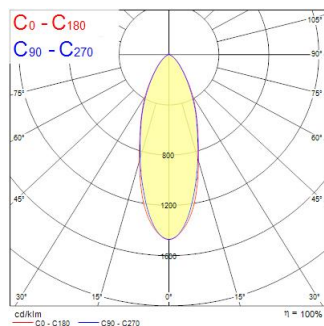

### Fotometrie

Distance [m]	Cone diameter [m]	Illuminance [lx]
0.5	0.33 0.34	2400 E(C90) 18.3° 1021 E(C90) 18.6° 1028
1.0	0.66 0.67	601 E(C90) 18.3° 259 E(C90) 18.6° 267
1.5	0.99 1.01	267 E(C90) 18.3° 116 E(C90) 18.6° 114
2.0	1.32 1.35	130 E(C90) 18.3° 64 E(C90) 18.6° 64
2.5	1.65 1.68	66 E(C90) 18.3° 41 E(C90) 18.6° 41
3.0	1.98 2.02	47 E(C90) 18.3° 30 E(C90) 18.6° 29

Distance [m]    Cone diameter [m]    Illuminance [lx]  
 — C0 - C180 (Half beam angle: 37.2°)  
 — C90 - C270 (Half beam angle: 36.6°)

## Optische gegevens

Lichtstroom	345
Kleurtemperatuur (K)	2700
Lichtkleur	Homelight
CRI (Ra)	80
Initiële kleurvariatie (SDCM)	SDCM6
Kleurafwijking in de tijd	6
Luminous Intensity (cd)	700
Bundel breedte (°)	36
Lumenbehoud aan einde nominale levensduur (lm)	70

## Fysieke gegevens

Lengte (mm)	54
Nominale diameter product (mm)	50
Gewicht (kg)	0.048