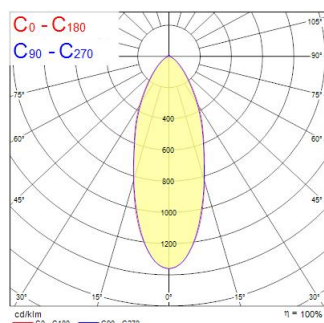

Technische gegevens

Fotometrie

0,5	0,35 0,35	2110 E/C90 19,2° 979 E/C90 19,3° 960
1,0	0,70 0,70	880 E/C90 19,2° 248 E/C90 19,3° 245
1,5	1,04 1,05	205 E/C90 19,2° 108 E/C90 19,3° 105
2,0	1,38 1,40	145 E/C90 19,2° 51 E/C90 19,3° 51
2,5	1,74 1,75	85 E/C90 19,2° 30 E/C90 19,3° 28
3,0	2,09 2,10	54 E/C90 19,2° 17 E/C90 19,3° 17

Distance [m] Cone diameter [m] Illuminance [lx]

— C0 - C180 (Half beam angle: 26.6°)
— C90 - C270 (Half beam angle: 36.4°)

RefLED Sup RT ES50 V2 345 DIM 830 36d SL

Artikelnummer 0028550

SYLVANIA

Algemene gegevens

Optische gegevens

Lichtstroom	345
Kleurtemperatuur (K)	3000
Lichtkleur	Warmwit
CRI (Ra)	80
Kleurafwijking in de tijd	6
Initiële kleurvariatie (SDCM)	SDCM6
Luminous Intensity (cd)	700
Bundel breedte (°)	36
Lumenbehoud aan einde nominale levensduur (lm)	70