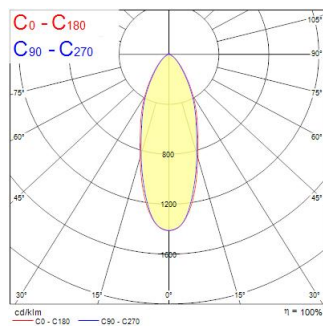

Technische gegevens

Fotometrie

Distance [m]	Cone diameter [m]	Beam diameter [m]	Illuminance [lx]
0.5	0.33 0.35	0.71 0.73	2489 1090
1.0	0.67 0.69	1.42 1.46	625 287
1.5	1.00 1.04	2.13 2.19	275 119
2.0	1.33 1.39	2.84 2.94	156 81
2.5	1.66 1.72	3.55 3.66	100 62
3.0	2.00 2.08	4.26 4.37	69 49

Distance [m] Cone diameter [m] Illuminance [lx]
 — C0 - C180 (Half beam angle: 26.2°)
 — C90 - C270 (Half beam angle: 36.9°)

RefLED Sup RT ES50 V2 360 DIM 840 36d SL

Artikelnummer 0028551

SYLVANIA

Algemene gegevens

Optische gegevens

Lichtstroom	360
Kleurtemperatuur (K)	4000
Lichtkleur	Koelwit
CRI (Ra)	80
Kleurafwijking in de tijd	6
Initiële kleurvariatie (SDCM)	SDCM6
Luminous Intensity (cd)	750
Bundel breedte (°)	36
Lumenbehoud aan einde nominale levensduur (lm)	70

Gegevens levensduur

Gemiddelde levensduur (nominaal) (u)	25000
Gemiddelde levensduur (nominaal) (uur)	25000

Fysieke gegevens

Lengte (mm)	54
Nominale diameter product (mm)	50
Gewicht (kg)	0.055

RefLED Sup RT ES50 V2 360 DIM 840 36d SL