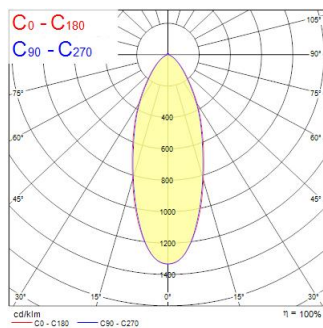

Technische gegevens

Fotometrie

| Distance [m] | Cone diameter [m] | Beam diameter [m] | Illuminance [lx] |
|--------------|-------------------|-------------------|----------------------|
| 0.5 | 0.35 0.36 | 0.35 0.36 | 2400 1040 1007 |
| 1.0 | 0.71 0.72 | 0.71 0.72 | 633 281 281 |
| 1.5 | 1.06 1.08 | 1.06 1.08 | 277 116 116 |
| 2.0 | 1.42 1.46 | 1.42 1.46 | 156 88 88 |
| 2.5 | 1.77 1.82 | 1.77 1.82 | 100 44 44 |
| 3.0 | 2.12 2.18 | 2.12 2.18 | 69 38 38 |

Distance [m] Cone diameter [m] Illuminance [lx]
 — C0 - C180 (Half beam angle: 49.0°)
 — C90 - C270 (Half beam angle: 39.0°)

RefLED Sup RT ES50 V2 360 DIM 865 36d SL

Artikelnummer 0028552

SYLVANIA

Algemene gegevens

Optische gegevens

| | |
|--|----------|
| Lichtstroom | 360 |
| Kleurtemperatuur (K) | 6500 |
| Lichtkleur | Daylight |
| CRI (Ra) | 80 |
| Initiële kleurvariatie (SDCM) | SDCM6 |
| Kleurafwijking in de tijd | 6 |
| Luminous Intensity (cd) | 750 |
| Bundel breedte (°) | 36 |
| Lumenbehoud aan einde nominale levensduur (lm) | 70 |