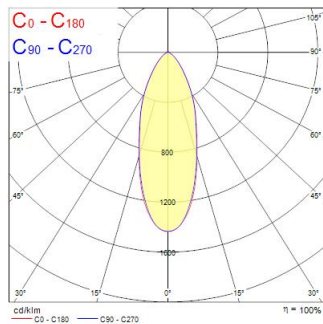

### Fotometrie

Distance [m]	Cone diameter [m]	Beam diameter [m]	Illuminance [lx]
0.5	0.33 0.34	0.33 0.34	2100 1247 1207
1.0	0.67 0.68	0.67 0.68	787 337 254
1.5	1.00 1.02	1.00 1.02	300 150 158
2.0	1.34 1.36	1.34 1.36	137 64 64
2.5	1.67 1.70	1.67 1.70	108 64 58
3.0	2.01 2.04	2.01 2.04	87 51 51

Distance [m]    Cone diameter [m]    Illuminance [lx]  
 — C0 - C180 (Half beam angle: 37.0°)  
 — C90 - C270 (Half beam angle: 37.0°)

## Optische gegevens

Lichtstroom	450
Kleurtemperatuur (K)	3000
Lichtkleur	Warmwit
CRI (Ra)	80
Kleurafwijking in de tijd	6
Initiële kleurvariatie (SDCM)	SDCM6
Luminous Intensity (cd)	800
Bundel breedte (°)	36
Lumenbehoud aan einde nominale levensduur (lm)	70

## Fysieke gegevens

Lengte (mm)	54
Nominale diameter product (mm)	50
Gewicht (kg)	0.048