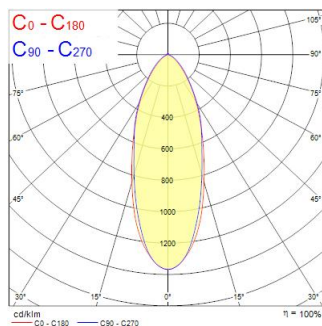

### Fotometrie

0.5	0.33 0.36	2727 E/C90 18.8° E/C90 19.8°
1.0	0.67 0.71	682 E/C90 18.8° E/C90 19.8°
1.5	1.00 1.07	303 E/C90 18.8° E/C90 19.8°
2.0	1.34 1.42	170 E/C90 18.8° E/C90 19.8°
2.5	1.67 1.76	109 E/C90 18.8° E/C90 19.8°
3.0	2.01 2.14	74.8 E/C90 18.8° E/C90 19.8°

Distance [m]    Cone diameter [m]    Illuminance [lx]

— C0 - C180 (Half beam angle: 29.2°)  
— C90 - C270 (Half beam angle: 37.0°)

## Optische gegevens

Lichtstroom	475
Kleurtemperatuur (K)	6500
Lichtkleur	Daylight
CRI (Ra)	80
Initiële kleurvariatie (SDCM)	SDCM6
Kleurafwijking in de tijd	6
Luminous Intensity (cd)	860
Bundel breedte (°)	36
Lumenbehoud aan einde nominale levensduur (lm)	70