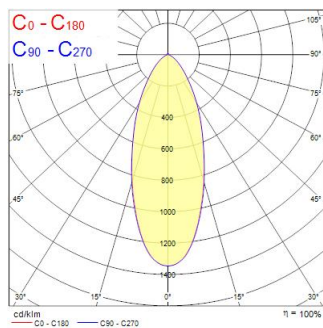

RefLED Sup RT ES50 V2 550 DIM 827 36d SL

Artikelnummer 0028564

SYLVANIA

- Premium performance professional LED GU10 range with the same look and feel of traditional halogen GU10 lamp
- Recreates backlight effect similar to halogen dichroic lamps
- Full glass design - means no colours clashing between lamp and fixture
- Very long lifetime of up to 25,000 hours
- COOLFIT functionality – ensures overheat and over temperature protection
- High switching cycles: >100,000
- High colour rendering: CRI80
- Dimmable on approved dimmers.
- Warranty: 5 Years

Technische gegevens

Fotometrie

RefLED Sup RT ES50 V2 550 DIM 827 36d SL

Artikelnummer 0028564

SYLVANIA

Algemene gegevens

Productnaam	RefLED Sup RT ES50 V2 550 DIM 827 36d SL
Technologie	LED
Vermogen (nominaal) (W)	6
Lampvoet	GU10
Type armatuur (open/gesloten)	Open
Algemene toepassing	Onderwijs, Horeca, Museums en galerieën, Kantoor, Residentieel & Consument, Winkel
Werkingstemperatuur (°)	25
ETIM klasse	EC001959
E-nummer FI	4740856
Garantie	5 jaar

Optische gegevens

Lichtstroom	550
Kleurtemperatuur (K)	2700
Lichtkleur	Homelight
CRI (Ra)	80
Kleurafwijking in de tijd	6
Initiële kleurvariatie (SDCM)	SDCM6
Luminous Intensity (cd)	1000
Bundel breedte (°)	36
Lumenbehoud aan einde nominale levensduur (lm)	70

Gegevens levensduur

Gemiddelde levensduur (nominaal) (u)	25000
Gemiddelde levensduur (nominaal) (uur)	25000

Fysieke gegevens

Lengte (mm)	54
Nominale diameter product (mm)	50
Gewicht (kg)	0.042

RefLED Sup RT ES50 V2 550 DIM 827 36d SL