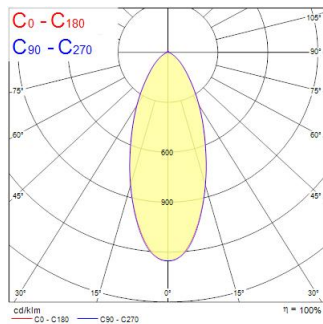

Technische gegevens

Fotometrie

Distance [m]	Cone diameter [m]	Beam diameter [m]	Illuminance [lx]
0.5	0.39 0.39	0.77	573 1459 1454
1.0	0.77 0.78	1.54	366 369 364
1.5	1.16 1.16	2.32	396 392 392
2.0	1.54 1.55	3.10	224 211 211
2.5	1.93 1.94	3.87	143 140 140
3.0	2.32 2.33	4.64	99 94 94

Distance [m] Cone diameter [m] Illuminance [lx]
 — C0 - C180 (Half beam angle: 42.4°)
 — C90 - C270 (Half beam angle: 42.2°)

RefLED Sup RT ES50 V2 580 DIM 840 36d SL

Artikelnummer 0028566

SYLVANIA

Algemene gegevens

Optische gegevens

Lichtstroom	580
Kleurtemperatuur (K)	4000
Lichtkleur	Koelwit
CRI (Ra)	80
Kleurafwijking in de tijd	6
Initiële kleurvariatie (SDCM)	SDCM6
Luminous Intensity (cd)	1080
Bundel breedte (°)	36
Lumenbehoud aan einde nominale levensduur (lm)	70

Gegevens levensduur

Gemiddelde levensduur (nominaal) (u)	25000
Gemiddelde levensduur (nominaal) (uur)	25000

Fysieke gegevens

Lengte (mm)	54
Nominale diameter product (mm)	50
Gewicht (kg)	0.055

RefLED Sup RT ES50 V2 580 DIM 840 36d SL