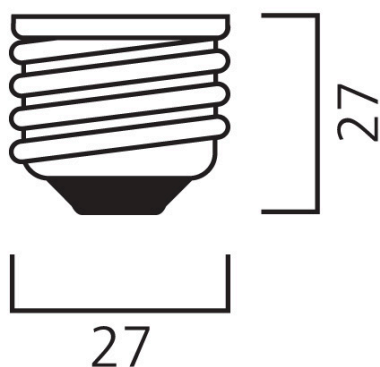

# TOLEDO RADIANCE BLK DIM 650LM 840 E27 SL

Artikelnummer 0029010

**SYLVANIA**

ToLEDo™ Radiance - Strak design: past perfect in de omgeving en voegt een vleugje elegantie en originaliteit toe. Lampvoet E27. Lichtstroom tot 1000lm - Rendement: 100lm/W. Verkrijgbaar in twee maten: 142mm en 192mm. CRI > 80 - Kleurtemperatuur : 2700K of 4000K. Wit of zwarte behuizing, getextureerde ronde reflector en matte diffusiering. Dimbaar. Verwachte levensduur : 25.000 uur. 3 jaar garantie.

## Technische gegevens

Afmetingen (mm)

**E27**

Fotometrie

## Fysieke gegevens

Lengte (mm)	118
Nominale diameter product (mm)	142
Gewicht (kg)	0.134