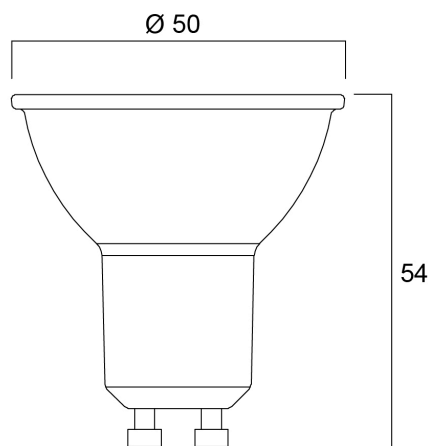

Technische gegevens

Afmetingen (mm)

Fotometrie

RefLED Superia Retro ES50 4W 345lm 827 36°SL

Artikelnummer 0029105

SYLVANIA

Algemene gegevens

Productnaam	RefLED Superia Retro ES50 4W 345lm 827 36°SL
Technologie	LED
Vermogen (nominaal) (W)	4
Lampvoet	GU10
Type armatuur (open/gesloten)	Open
Algemene toepassing	Onderwijs, Horeca, Museums en galerieën, Kantoor, Residentieel & Consument, Winkel
Omgevingstemperatuur (°C)	-20°C...+50°C
Werkingstemperatuur (°)	25
ETIM klasse	EC001959
Garantie	5 jaar

Optische gegevens

Lichtstroom	345
Kleurtemperatuur (K)	2700
Lichtkleur	Homelight
CRI (Ra)	80
Kleurafwijking in de tijd	6
Initiële kleurvariatie (SDCM)	SDCM6
Luminous Intensity (cd)	700
Bundel breedte (°)	36
Fotobiologische risicogroep	RG1
Lumenbehoud aan einde nominale levensduur (lm)	70

Gegevens levensduur

Gemiddelde nominale levensduur - L70 B50	25000
Gemiddelde levensduur (nominaal) (u)	25000
Gemiddelde levensduur (nominaal) (uur)	25000

Fysieke gegevens

Hoogte (mm)	54
Nominale diameter product (mm)	50
Gewicht (kg)	0.043

RefLED Superia Retro ES50 4W 345lm 827 36°SL

Artikelnummer 0029105

SYLVANIA

Verpakkingen

EAN code	5410288291055
Enkele lengte verpakking (cm)	8.2
Enkele breedte verpakking (cm)	6.1
Hoogte eenheidsverpakking (cm)	5.1
DUN14 (inner)	15410288291052
Eenheden per binnendoos	6
Binnenhoogte verpakking (cm)	19.4
Binnenbreedte verpakking (cm)	11.3
Binnenlengte verpakking (cm)	9.5
DUN14 (outer)	25410288291059
Eenheden per omdoos	60
Lengte omdoos (cm)	58.8
Breedte omdoos (cm)	21.8
Diepte omdoos (cm)	21.7