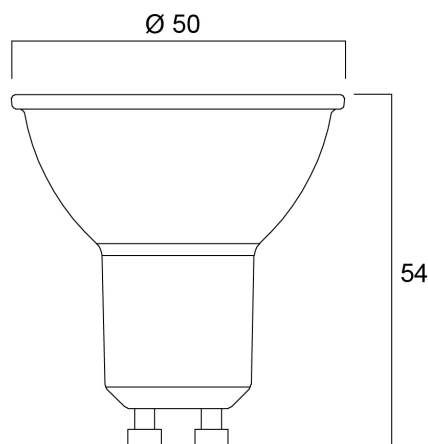

Technische gegevens

Afmetingen (mm)

Fotometrie

RefLED Superia Retro ES50 4W 345lm 830 36°SL

Artikelnummer 0029106

SYLVANIA

Algemene gegevens

Productnaam	RefLED Superia Retro ES50 4W 345lm 830 36°SL
Technologie	LED
Vermogen (nominaal) (W)	4
Lampvoet	GU10
Type armatuur (open/gesloten)	Open
Algemene toepassing	Kantoor, Horeca, Winkel, Onderwijs, Residentieel & Consument, Museums en galerieën
Omgevingstemperatuur (°C)	-20°C...+50°C
Werkingstemperatuur (°)	25
ETIM klasse	EC001959
E-nummer FI	4741039
Garantie	5 jaar

Optische gegevens

Lichtstroom	345
Kleurtemperatuur (K)	3000
Lichtkleur	Warmwit
CRI (Ra)	80
Initiële kleurvariatie (SDCM)	SDCM6
Kleurafwijking in de tijd	6
Luminous Intensity (cd)	700
Bundel breedte (°)	36
Fotobiologische risicogroep	RG1
Lumenbehoud aan einde nominale levensduur (lm)	70

Gegevens levensduur

Gemiddelde nominale levensduur - L70 B50	25000
Gemiddelde levensduur (nominaal) (u)	25000
Gemiddelde levensduur (nominaal) (uur)	25000

Fysieke gegevens

Hoogte (mm)	54
Nominale diameter product (mm)	50
Gewicht (kg)	0.043

RefLED Superia Retro ES50 4W 345lm 830 36°SL

Artikelnummer 0029106

SYLVANIA

Verpakkingen

EAN code	5410288291062
Enkele lengte verpakking (cm)	8.2
Enkele breedte verpakking (cm)	6.1
Hoogte eenheidsverpakking (cm)	5.1
DUN14 (inner)	15410288291069
Eenheden per binnendoos	6
Binnenhoogte verpakking (cm)	19.4
Binnenbreedte verpakking (cm)	11.3
Binnenlengte verpakking (cm)	9.5
DUN14 (outer)	25410288291066
Eenheden per omdoos	60
Lengte omdoos (cm)	58.8
Breedte omdoos (cm)	21.8
Diepte omdoos (cm)	21.7