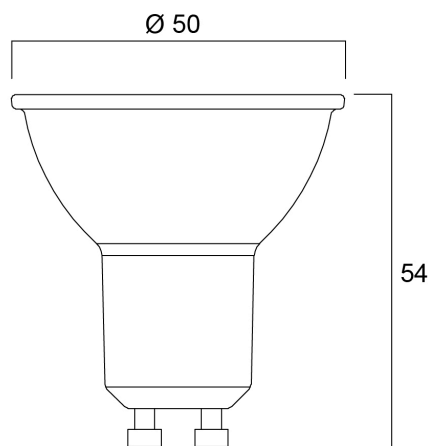

Technische gegevens

Afmetingen (mm)

Fotometrie

RefLED Superia Retro ES50 5W 475lm 865 36°SL

Artikelnummer 0029116

SYLVANIA

Algemene gegevens

Productnaam	RefLED Superia Retro ES50 5W 475lm 865 36°SL
Technologie	LED
Vermogen (nominaal) (W)	5
Lampvoet	GU10
Type armatuur (open/gesloten)	Open
Algemene toepassing	Kantoor, Horeca, Winkel, Onderwijs, Residentieel & Consument, Museums en galerieën
Omgevingstemperatuur (°C)	-20°C...+50°C
Werkings temperatuur (°)	25
ETIM klasse	EC001959
E-nummer FI	4741045
Garantie	5 jaar

Optische gegevens

Lichtstroom	475
Kleurtemperatuur (K)	6500
Lichtkleur	Daylight
CRI (Ra)	80
Kleurafwijking in de tijd	6
Initiële kleurvariatie (SDCM)	SDCM6
Luminous Intensity (cd)	860
Bundel breedte (°)	36
Fotobiologische risicogroep	RG1
Lumenbehoud aan einde nominale levensduur (lm)	70

Gegevens levensduur

Gemiddelde nominale levensduur - L70 B50	25000
Gemiddelde levensduur (nominaal) (u)	25000
Gemiddelde levensduur (nominaal) (uur)	25000

Fysieke gegevens

Hoogte (mm)	54
Nominale diameter product (mm)	50
Gewicht (kg)	0.049

RefLED Superia Retro ES50 5W 475lm 865 36°SL

Artikelnummer 0029116

SYLVANIA

Verpakkingen

EAN code	5410288291161
Enkele lengte verpakking (cm)	8.2
Enkele breedte verpakking (cm)	6.1
Hoogte eenheidsverpakking (cm)	5.1
DUN14 (inner)	15410288291168
Eenheden per binnendoos	6
Binnenhoogte verpakking (cm)	19.4
Binnenbreedte verpakking (cm)	11.3
Binnenlengte verpakking (cm)	9.5
DUN14 (outer)	25410288291165
Eenheden per omdoos	60
Lengte omdoos (cm)	58.8
Breedte omdoos (cm)	21.8
Diepte omdoos (cm)	21.7