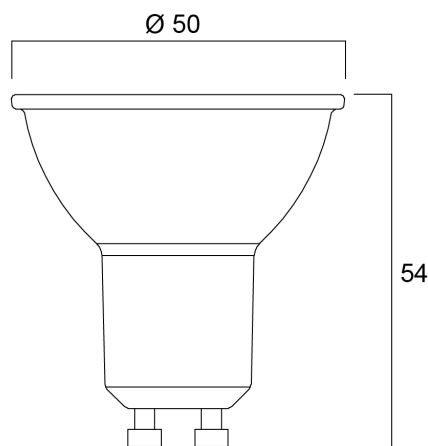

Technische gegevens

Afmetingen (mm)

Fotometrie

RefLED Superia Retro ES50 7,3 W 750 lm 840 36°SL

Artikelnummer 0029123

SYLVANIA

Algemene gegevens

Productnaam	RefLED Superia Retro ES50 7,3 W 750 lm 840 36°SL
Technologie	LED
Vermogen (nominaal) (W)	7.3
Lampvoet	GU10
Type armatuur (open/gesloten)	Open
Algemene toepassing	Kantoor, Horeca, Winkel, Onderwijs, Residentieel & Consument, Museums en galerieën
Omgevingstemperatuur (°C)	-20°C...+50°C
Werkings temperatuur (°)	25
ETIM klasse	EC001959
Garantie	5 jaar

Optische gegevens

Lichtstroom	750
Kleurtemperatuur (K)	4000
Lichtkleur	Koelwit
CRI (Ra)	80
Initiële kleurvariatie (SDCM)	SDCM6
Kleurafwijking in de tijd	6
Luminous Intensity (cd)	1300
Bundel breedte (°)	36
Fotobiologische risicogroep	RG1
Lumenbehoud aan einde nominale levensduur (lm)	70

Gegevens levensduur

Gemiddelde nominale levensduur - L70 B50	25000
Gemiddelde levensduur (nominaal) (u)	25000
Gemiddelde levensduur (nominaal) (uur)	25000

Fysieke gegevens

Hoogte (mm)	54
Nominale diameter product (mm)	50
Gewicht (kg)	0.05

RefLED Superia Retro ES50 7,3 W 750 lm 840 36°SL

Artikelnummer 0029123

SYLVANIA

Verpakkingen

EAN code	5410288291239
Enkele lengte verpakking (cm)	8.2
Enkele breedte verpakking (cm)	6.1
Hoogte eenheidsverpakking (cm)	5.1
DUN14 (inner)	15410288291236
Eenheden per binnendoos	6
Binnenhoogte verpakking (cm)	9.2
Binnenbreedte verpakking (cm)	16.4
Binnenlengte verpakking (cm)	13.1
DUN14 (outer)	25410288291233
Eenheden per omdoos	60
Lengte omdoos (cm)	20.8
Breedte omdoos (cm)	17.8
Diepte omdoos (cm)	68.5