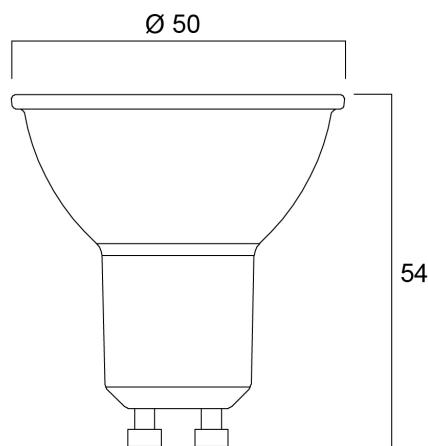

Technische gegevens

Afmetingen (mm)

Fotometrie

RefLED Superia Retro ES50 4,5 W 360 lm DIM 840 36°SL

Artikelnummer 0029128

SYLVANIA

Algemene gegevens

Productnaam	RefLED Superia Retro ES50 4,5 W 360 lm DIM 840 36°SL
Technologie	LED
Vermogen (nominale) (W)	4.5
Type armatuur (open/gesloten)	Open
Algemene toepassing	Onderwijs, Horeca, Museums en galerieën, Kantoor, Residentieel & Consument, Winkel
Omgevingstemperatuur (°C)	-20°C...+50°C
Werkingstemperatuur (°)	25
ETIM klasse	EC001959
E-nummer FI	4741023
Garantie	5 jaar

Optische gegevens

Lichtstroom	360
Kleurtemperatuur (K)	4000
Lichtkleur	Koelwit
CRI (Ra)	80
Initiële kleurvariatie (SDCM)	SDCM6
Kleurafwijking in de tijd	6
Luminous Intensity (cd)	750
Bundel breedte (°)	36
Fotobiologische risicogroep	RG1
Lumenbehoud aan einde nominale levensduur (lm)	70

Gegevens levensduur

Gemiddelde nominale levensduur - L70 B50	25000
Gemiddelde levensduur (nominale) (u)	25000
Gemiddelde levensduur (nominale) (uur)	25000

Fysieke gegevens

Hoogte (mm)	54
Nominale diameter product (mm)	50
Gewicht (kg)	0.049

RefLED Superia Retro ES50 4,5 W 360 lm DIM 840 36°SL

Artikelnummer 0029128

SYLVANIA

Verpakkingen

EAN code	5410288291284
Enkele lengte verpakking (cm)	8.2
Enkele breedte verpakking (cm)	6.1
Hoogte eenheidsverpakking (cm)	5.1
DUN14 (inner)	15410288291281
Eenheden per binnendoos	6
Binnenhoogte verpakking (cm)	19.4
Binnenbreedte verpakking (cm)	11.3
Binnenlengte verpakking (cm)	9.5
DUN14 (outer)	25410288291288
Eenheden per omdoos	60
Lengte omdoos (cm)	58.8
Breedte omdoos (cm)	21.8
Diepte omdoos (cm)	21.7