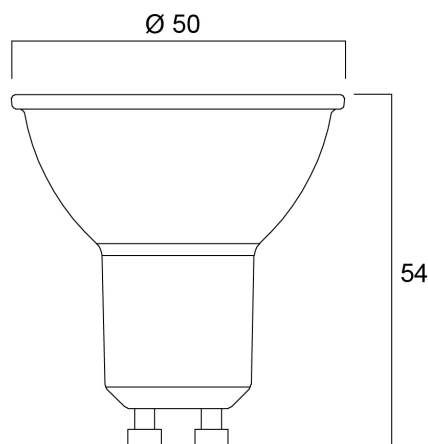

Technische gegevens

Afmetingen (mm)

Fotometrie

RefLED Superia Retro ES50 5W 450lm DIM 827 36°SL

Artikelnummer 0029131

SYLVANIA

Algemene gegevens

| | |
|-------------------------------|--|
| Productnaam | RefLED Superia Retro ES50 5W 450lm DIM 827 36°SL |
| Technologie | LED |
| Vermogen (nominale) (W) | 5 |
| Type armatuur (open/gesloten) | Open |
| Algemene toepassing | Onderwijs, Horeca, Museums en galerieën, Kantoor, Residentieel & Consument, Winkel |
| Omgevingstemperatuur (°C) | -20°C...+50°C |
| Werkingstemperatuur (°) | 25 |
| ETIM klasse | EC001959 |
| E-nummer FI | 4741025 |
| Garantie | 5 jaar |

Optische gegevens

| | |
|--|-----------|
| Lichtstroom | 450 |
| Kleurtemperatuur (K) | 2700 |
| Lichtkleur | Homelight |
| CRI (Ra) | 80 |
| Initiële kleurvariatie (SDCM) | SDCM6 |
| Kleurafwijking in de tijd | 6 |
| Luminous Intensity (cd) | 800 |
| Bundel breedte (°) | 36 |
| Fotobiologische risicogroep | RG1 |
| Lumenbehoud aan einde nominale levensduur (lm) | 70 |

| | |
|--------------------------------|-------|
| Hoogte (mm) | 54 |
| Nominale diameter product (mm) | 50 |
| Gewicht (kg) | 0.049 |

RefLED Superia Retro ES50 5W 450lm DIM 827 36°SL

Artikelnummer 0029131

SYLVANIA

Verpakkingen

| | |
|--------------------------------|----------------|
| EAN code | 5410288291314 |
| Enkele lengte verpakking (cm) | 8.2 |
| Enkele breedte verpakking (cm) | 6.1 |
| Hoogte eenheidsverpakking (cm) | 5.1 |
| DUN14 (inner) | 15410288291311 |
| Eenheden per binnendoos | 6 |
| Binnenhoogte verpakking (cm) | 19.4 |
| Binnenbreedte verpakking (cm) | 11.3 |
| Binnenlengte verpakking (cm) | 9.5 |
| DUN14 (outer) | 25410288291318 |
| Eenheden per omdoos | 60 |
| Lengte omdoos (cm) | 58.8 |
| Breedte omdoos (cm) | 21.8 |
| Diepte omdoos (cm) | 21.7 |