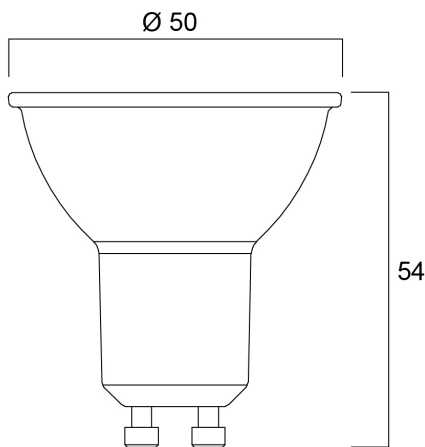

Technische gegevens

Afmetingen (mm)

Fotometrie

RefLED Superia Retro ES50 5W 475lm DIM 840 36°SL

Artikelnummer 0029134

SYLVANIA

Algemene gegevens

Productnaam	RefLED Superia Retro ES50 5W 475lm DIM 840 36°SL
Technologie	LED
Vermogen (nominaal) (W)	5
Type armatuur (open/gesloten)	Open
Algemene toepassing	Onderwijs, Horeca, Museums en galerieën, Kantoor, Residentieel & Consument, Winkel
Omgevingstemperatuur (°C)	-20°C...+50°C
Werkingstemperatuur (°)	25
ETIM klasse	EC001959
E-nummer FI	4741027
Garantie	5 jaar

Optische gegevens

Lichtstroom	475
Kleurtemperatuur (K)	4000
Lichtkleur	Koelwit
CRI (Ra)	80
Initiële kleurvariatie (SDCM)	SDCM6
Kleurafwijking in de tijd	6
Luminous Intensity (cd)	860
Bundel breedte (°)	36
Fotobiologische risicogroep	RG1
Lumenbehoud aan einde nominale levensduur (lm)	70

Gegevens levensduur

Gemiddelde nominale levensduur - L70 B50	25000
Gemiddelde levensduur (nominaal) (u)	25000
Gemiddelde levensduur (nominaal) (uur)	25000

Fysieke gegevens

Hoogte (mm)	54
Nominale diameter product (mm)	50
Gewicht (kg)	0.049

RefLED Superia Retro ES50 5W 475lm DIM 840 36°SL

Artikelnummer 0029134

SYLVANIA

Verpakkingen

EAN code	5410288291345
Enkele lengte verpakking (cm)	6.1
Enkele breedte verpakking (cm)	5.1
Hoogte eenheidsverpakking (cm)	8.2
DUN14 (inner)	15410288291342
Eenheden per binnendoos	6
Binnenhoogte verpakking (cm)	19.4
Binnenbreedte verpakking (cm)	11.3
Binnenlengte verpakking (cm)	9.5
DUN14 (outer)	25410288291349
Eenheden per omdoos	60
Lengte omdoos (cm)	58.8
Breedte omdoos (cm)	21.8
Diepte omdoos (cm)	21.7