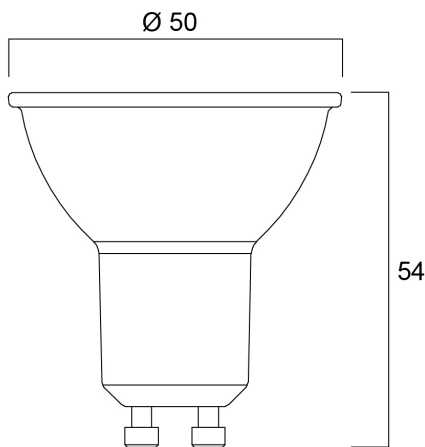

Technische gegevens

Afmetingen (mm)

Fotometrie

RefLED Superia Retro ES50 5W 475lm DIM 865 36°SL

Artikelnummer 0029136

SYLVANIA

Algemene gegevens

Productnaam	RefLED Superia Retro ES50 5W 475lm DIM 865 36°SL
Technologie	LED
Vermogen (nominale) (W)	5
Type armatuur (open/gesloten)	Open
Algemene toepassing	Onderwijs, Horeca, Museums en galerieën, Kantoor, Residentieel & Consument, Winkel
Omgevingstemperatuur (°C)	-20°C...+50°C
Werkings temperatuur (°)	25
ETIM klasse	EC001959
E-nummer FI	4741028
Garantie	5 jaar

Optische gegevens

Lichtstroom	475
Kleurtemperatuur (K)	6500
Lichtkleur	Daylight
CRI (Ra)	80
Kleurafwijking in de tijd	6
Initiële kleurvariatie (SDCM)	SDCM6
Luminous Intensity (cd)	860
Bundel breedte (°)	36
Fotobiologische risicogroep	RG1
Lumenbehoud aan einde nominale levensduur (lm)	70

Gegevens levensduur

Gemiddelde nominale levensduur - L70 B50	25000
Gemiddelde levensduur (nominale) (u)	25000
Gemiddelde levensduur (nominale) (uur)	25000

Fysieke gegevens

Hoogte (mm)	54
Nominale diameter product (mm)	50
Gewicht (kg)	0.049

RefLED Superia Retro ES50 5W 475lm DIM 865 36°SL

Artikelnummer 0029136

SYLVANIA

Verpakkingen

EAN code	5410288291369
Enkele lengte verpakking (cm)	8.2
Enkele breedte verpakking (cm)	6.1
Hoogte eenheidsverpakking (cm)	5.1
DUN14 (inner)	15410288291366
Eenheden per binnendoos	6
Binnenhoogte verpakking (cm)	19.4
Binnenbreedte verpakking (cm)	11.3
Binnenlengte verpakking (cm)	9.5
DUN14 (outer)	25410288291363
Eenheden per omdoos	60
Lengte omdoos (cm)	58.8
Breedte omdoos (cm)	21.8
Diepte omdoos (cm)	21.7