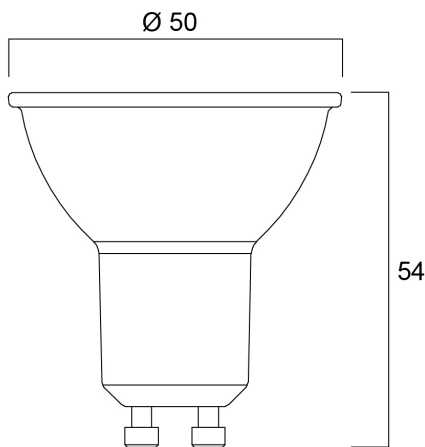

### Afmetingen (mm)

## Fysieke gegevens

Hoogte (mm)	54
Nominale diameter product (mm)	50
Gewicht (kg)	0.049