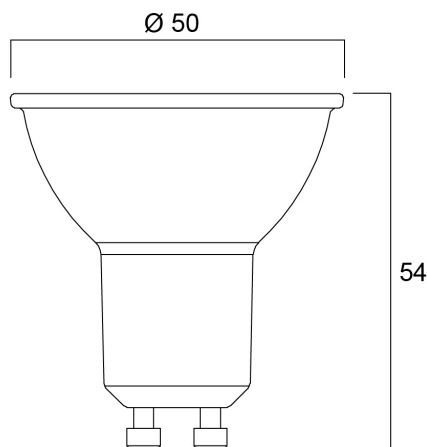

# RefLED ES50 V6 230LM 865 36 SL

Artikelnummer 0029158

**SYLVANIA**

Reeks ledlampen met reflector ES50, met witte behuizing - Lampvoet GU10. CRI > 80 - Beschikbaar in 3000K/4000K. Lichtbundel: 36° à 110°. Verwachte levensduur : 15.000 uur. Toepassing: Ideaal voor residentieel gebruik. 3 jaar garantie. Niet geschikt voor gesloten armaturen.

### Afmetingen (mm)

## Fysieke gegevens

Hoogte (mm)	54
Nominale diameter product (mm)	50
Gewicht (kg)	0.019