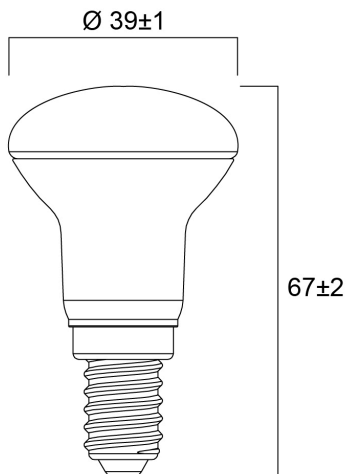

RefLED R39 V4 250LM 840 E14 SL

Artikelnummer 0029203

SYLVANIA

Reeks LED-reflectorlampen ter vervanging van R39/R50/63/80 spots. Afmetingen identiek aan reflectorgloeilampen. Tot 85% energiebesparing. CRI : 80 - Beschikbaar in Warmwit(3000K). Lichtbundel: 120°. Lagere onderhoudskosten. Verwachte levensduur - 15.000 uur. Toepassing: Ideaal voor de verlichting van cafés, hotels, restaurants, winkels en woningen. 3 jaar garantie. Niet geschikt voor gesloten armaturen.

Technische gegevens

Afmetingen (mm)

Fotometrie

RefLED R39 V4 250LM 840 E14 SL

Artikelnummer 0029203

SYLVANIA

Algemene gegevens

Productnaam	RefLED R39 V4 250LM 840 E14 SL
Technologie	LED
Vermogen (nominaal) (W)	2.9
Ballonvorm	Ellipsvormig
Lampvoet	E14
Ballonafwerking	Opaal
Type armatuur (open/gesloten)	Open
Algemene toepassing	Horeca, Residentieel & Consument
Omgevingstemperatuur (°C)	-20°C...+40°C
Werkings temperatuur (°)	25
Virtual assistant compatibility	N/A
ETIM klasse	EC001959
Garantie	3 jaar

Gegevens levensduur

Gemiddelde nominale levensduur - L70 B50	15000
Gemiddelde levensduur (nominaal) (u)	15000
Gemiddelde levensduur (nominaal) (uur)	15000

Fysieke gegevens

Kleur behuizing	Wit
IP waarde	IP20
Lengte (mm)	67
Nominale diameter product (mm)	39
Gewicht (kg)	0.055

RefLED R39 V4 250LM 840 E14 SL

Artikelnummer 0029203

SYLVANIA

Verpakkingen

EAN code	5410288292038
Enkele lengte verpakking (cm)	8.35
Enkele breedte verpakking (cm)	5.0
Hoogte eenheidsverpakking (cm)	5.0
DUN14 (inner)	15410288292035
Eenheden per omdoos	6
Lengte omdoos (cm)	15.8
Breedte omdoos (cm)	10.7
Diepte omdoos (cm)	9.1