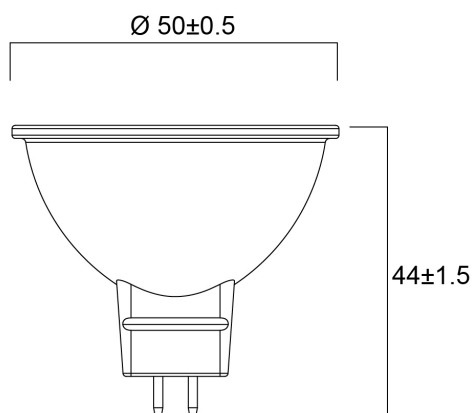

Technische gegevens

Afmetingen (mm)

Fotometrie

RefLED Superia Retro MR16 4,4 W 345 lm DIM 827 36°SL

Artikelnummer 0029214

SYLVANIA

Algemene gegevens

Productnaam	RefLED Superia Retro MR16 4,4 W 345 lm DIM 827 36°SL
Technologie	LED
Vermogen (nominale) (W)	4.4
Type armatuur (open/gesloten)	Open
Algemene toepassing	Onderwijs, Horeca, Museums en galerieën, Kantoor, Residentieel & Consument, Winkel
Omgevingstemperatuur (°C)	-20°C...+40°C
Werkingstemperatuur (°)	25
ETIM klasse	EC001959
Garantie	5 jaar

Gegevens levensduur

Gemiddelde nominale levensduur - L70 B50	25000
Gemiddelde levensduur (nominale) (u)	25000
Gemiddelde levensduur (nominale) (uur)	25000

Fysieke gegevens

Lengte (mm)	44
Nominale diameter product (mm)	50
Gewicht (kg)	0.03

RefLED Superia Retro MR16 4,4 W 345 lm DIM 827 36°SL

Artikelnummer 0029214

SYLVANIA

Verpakkingen

EAN code	5410288292144
Enkele lengte verpakking (cm)	6.1
Enkele breedte verpakking (cm)	5.1
Hoogte eenheidsverpakking (cm)	8.2
DUN14 (inner)	15410288292141
Eenheden per binnendoos	6
Binnenhoogte verpakking (cm)	16.4
Binnenbreedte verpakking (cm)	13.2
Binnenlengte verpakking (cm)	9.3
DUN14 (outer)	25410288292148
Eenheden per omdoos	36
Lengte omdoos (cm)	34.6
Breedte omdoos (cm)	28.2
Diepte omdoos (cm)	20.8