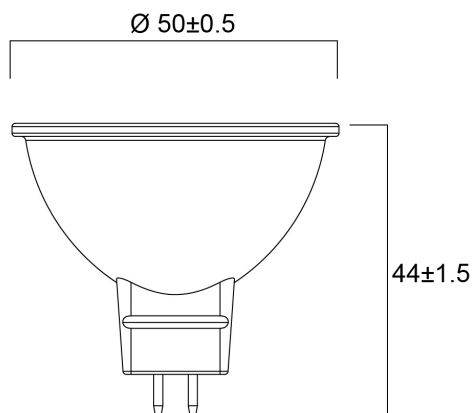

### Afmetingen (mm)

## Fysieke gegevens

Lengte (mm)	44
Nominale diameter product (mm)	50
Gewicht (kg)	0.03