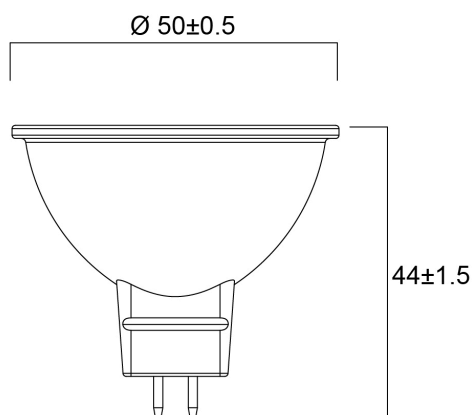

Technische gegevens

Afmetingen (mm)

Fotometrie

RefLED Superia Retro MR16 5,8 W 480 lm DIM 840 36°SL

Artikelnummer 0029220

SYLVANIA

Algemene gegevens

Productnaam	RefLED Superia Retro MR16 5,8 W 480 lm DIM 840 36°SL
Technologie	LED
Vermogen (nominiaal) (W)	5.8
Type armatuur (open/gesloten)	Open
Algemene toepassing	Kantoor, Horeca, Winkel, Onderwijs, Residentieel & Consument, Museums en galerieën
Omgevingstemperatuur (°C)	-20°C...+40°C
Werkingstemperatuur (°)	25
ETIM klasse	EC001959
E-nummer FI	4741100
Garantie	5 jaar

RefLED Superia Retro MR16 5,8 W 480 lm DIM 840 36°SL

Artikelnummer 0029220

SYLVANIA

Verpakkingen

EAN code	5410288292205
Enkele lengte verpakking (cm)	6.1
Enkele breedte verpakking (cm)	5.1
Hoogte eenheidsverpakking (cm)	8.2
DUN14 (inner)	15410288292202
Eenheden per binnendoos	6
Binnenhoogte verpakking (cm)	16.4
Binnenbreedte verpakking (cm)	13.2
Binnenlengte verpakking (cm)	9.3
DUN14 (outer)	25410288292209
Eenheden per omdoos	36
Lengte omdoos (cm)	34.6
Breedte omdoos (cm)	28.2
Diepte omdoos (cm)	20.8